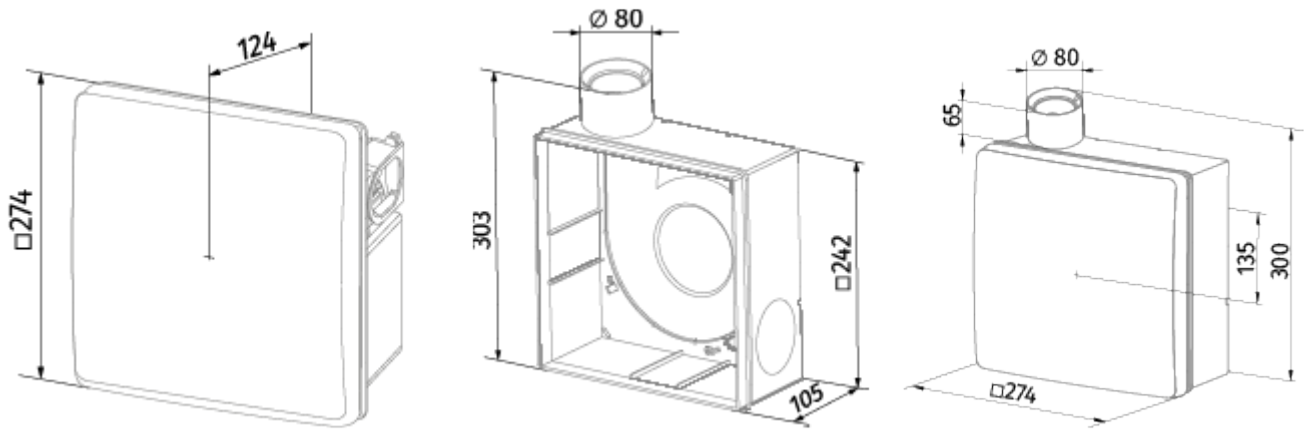

	Единица измерения	Valeo-BPR 75/100 TR	
Размер подключаемого воздуховода	мм	80	
Скорость	-	2	
Минимальное напряжение питания	В	220	
Максимальное напряжение питания	В	240	
Частота сети питания	Гц	50	
Номинальная мощность	Вт	24	29
Максимальный ток	А	0.11	0.13
Максимальный расход воздуха	м ³ /час	75	100
Уровень звукового давления LpA на расстоянии 3 м	дБ(А)	29	38
Вес	кг	2.7	
Минимальная температура окружающего воздуха	°С	1	
Максимальная температура окружающего воздуха	°С	40	
Класс защиты	-	IP55	

Размеры

Аксессуары

Другие аксессуары

Наименование	Фото	Описание
CDP-3/5		Переключатели для многоскоростных вентиляторов