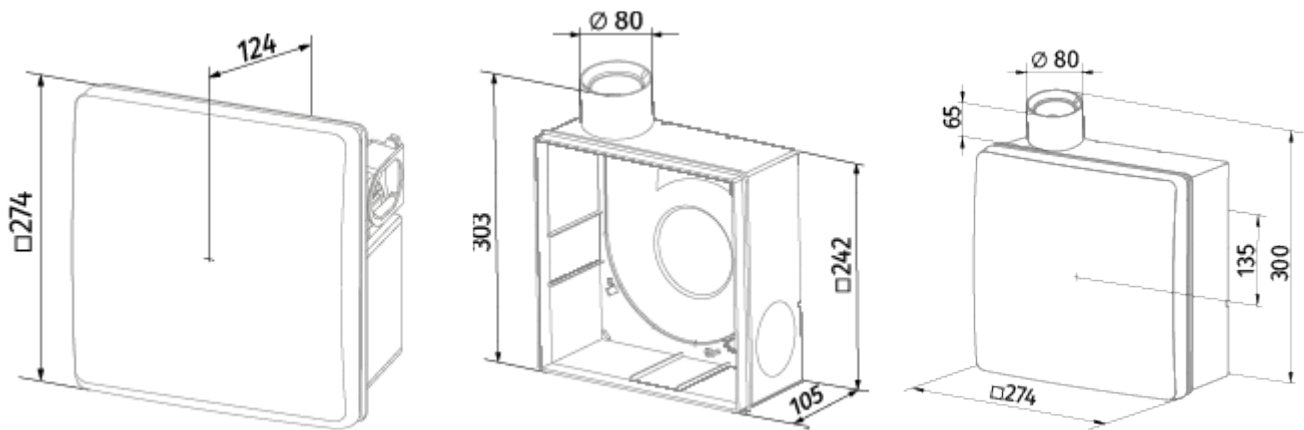

	Единица измерения	Valeo-BPR 75/100 T	
Размер подключаемого воздуховода	мм	80	
Скорость	-	2	
Минимальное напряжение питания	В	220	
Максимальное напряжение питания	В	240	
Частота сети питания	Гц	50	
Номинальная мощность	Вт	24	29
Максимальный ток	А	0.11	0.13
Максимальный расход воздуха	м ³ /час	75	100
Уровень звукового давления LpA на расстоянии 3 м	дБ(А)	29	38
Вес	кг	2.7	
Минимальная температура окружающего воздуха	°С	1	
Максимальная температура окружающего воздуха	°С	40	
Класс защиты	-	IP55	

Размеры

Аксессуары

Переключатели скорости

Наименование	Фото	Описание
CDP-3/5		Переключатели для многоскоростных вентиляторов