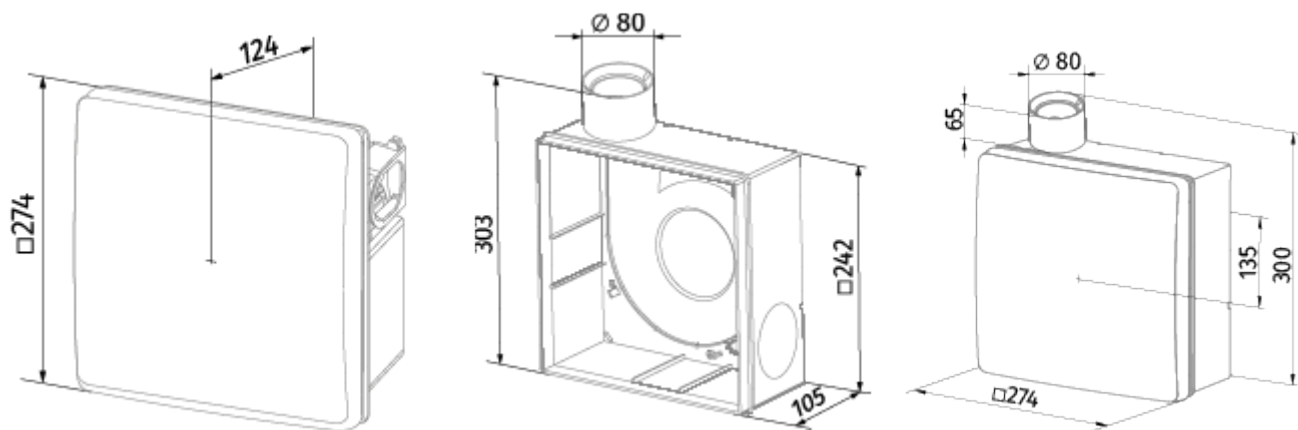

	Единица измерения	Valeo-BPR 75/100 K TR	
Размер подключаемого воздуховода	мм	80	
Скорость	-	2	
Минимальное напряжение питания	В	220	
Максимальное напряжение питания	В	240	
Частота сети питания	Гц	50	
Номинальная мощность	Вт	24	29
Максимальный ток	А	0.11	0.13
Максимальный расход воздуха	м ³ /час	75	100
Уровень звукового давления LpA на расстоянии 3 м	дБ(А)	29	38
Вес	кг	2.7	
Минимальная температура окружающего воздуха	°С	1	
Максимальная температура окружающего воздуха	°С	40	
Класс защиты	-	IP55	

Размеры

Аксессуары

Другие аксессуары

Наименование	Фото	Описание
CDP-3/5		Переключатели для многоскоростных вентиляторов