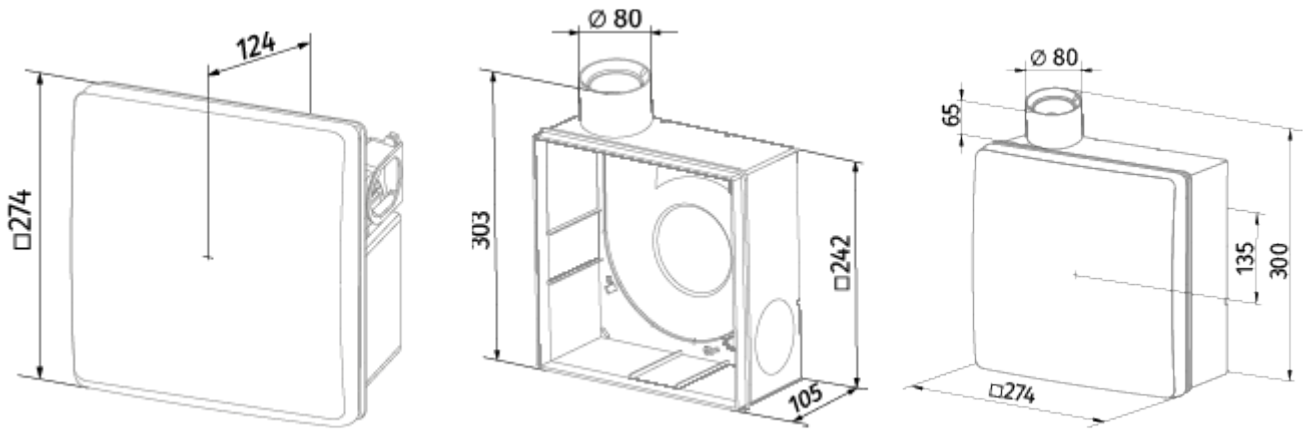

	Единица измерения	Valeo-BPR 75/100 K TR	
Размер подключаемого воздуховода	мм	80	
Скорость	-	2	
Минимальное напряжение питания	В	220	
Максимальное напряжение питания	В	240	
Частота сети питания	Гц	50	
Номинальная мощность	Вт	24	29
Максимальный ток	А	0.11	0.13
Максимальный расход воздуха	м ³ /час	75	100
Уровень звукового давления LpA на расстоянии 3 м	дБ(А)	29	38
Вес	кг	2.7	
Минимальная температура окружающего воздуха	°С	1	
Максимальная температура окружающего воздуха	°С	40	
Класс защиты	-	IP55	

Размеры

Аксессуары

Переключатели скорости

Наименование	Фото	Описание
CDP-3/5		Переключатели для многоскоростных вентиляторов