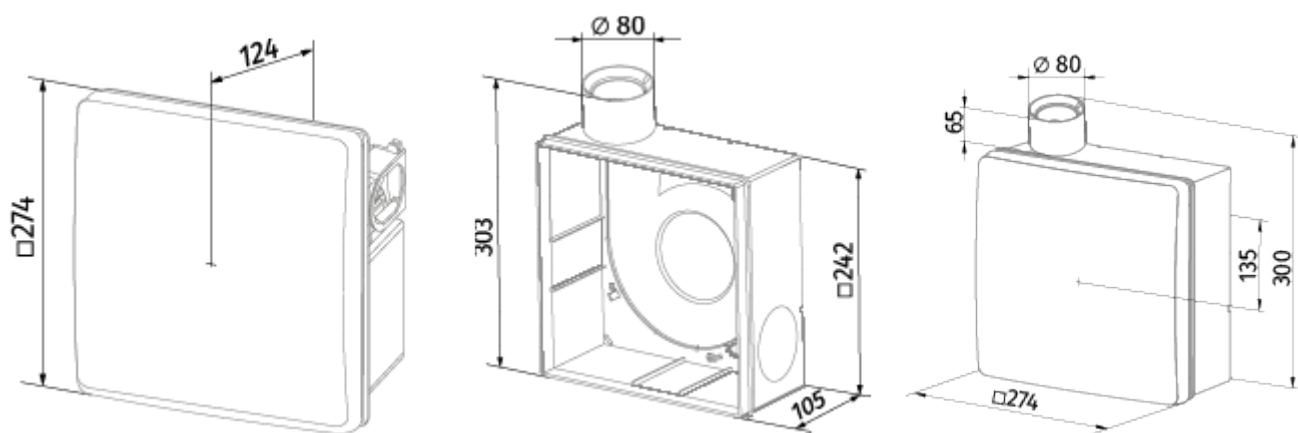

	Единица измерения	Valeo-BPR 75/100 K I	
Размер подключаемого воздуховода	мм	80	
Скорость	-	2	
Минимальное напряжение питания	В	220	
Максимальное напряжение питания	В	240	
Частота сети питания	Гц	50	
Номинальная мощность	Вт	24	29
Максимальный ток	А	0.11	0.13
Максимальный расход воздуха	м <sup>3</sup> /час	75	100
Уровень звукового давления LpA на расстоянии 3 м	дБ(А)	29	38
Вес	кг	2.7	
Минимальная температура окружающего воздуха	°С	1	
Максимальная температура окружающего воздуха	°С	40	
Класс защиты	-	IP55	

### Размеры