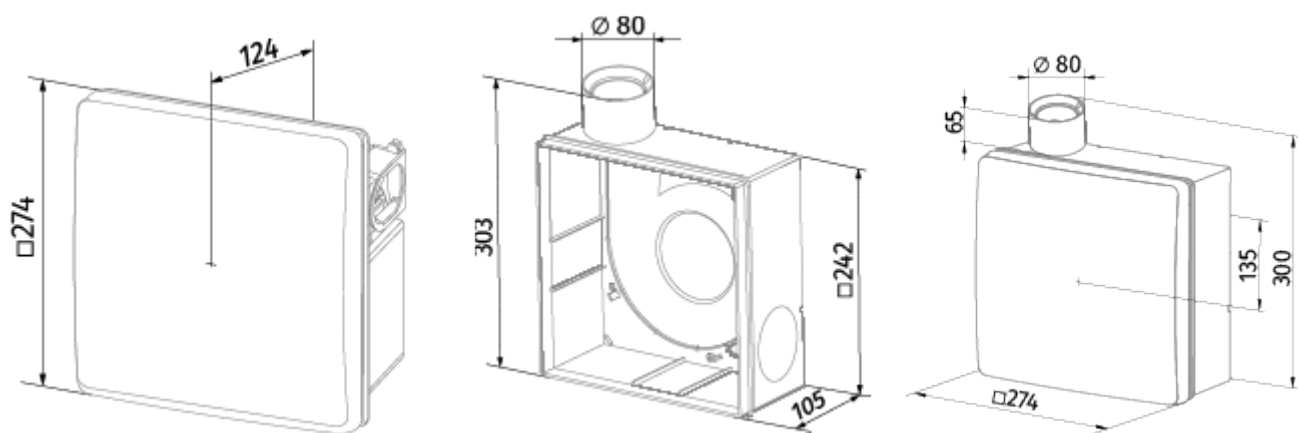

	Единица измерения	Valeo-BPR 75/100 K H	
Размер подключаемого воздуховода	мм	80	
Скорость	-	2	
Минимальное напряжение питания	В	220	
Максимальное напряжение питания	В	240	
Частота сети питания	Гц	50	
Номинальная мощность	Вт	24	29
Максимальный ток	А	0.11	0.13
Максимальный расход воздуха	м ³ /час	75	100
Уровень звукового давления LpA на расстоянии 3 м	дБ(А)	29	38
Вес	кг	2.7	
Минимальная температура окружающего воздуха	°С	1	
Максимальная температура окружающего воздуха	°С	40	
Класс защиты	-	IP55	

Размеры

Аксессуары

Другие аксессуары

Наименование	Фото	Описание
CDP-3/5		Переключатели для многоскоростных вентиляторов