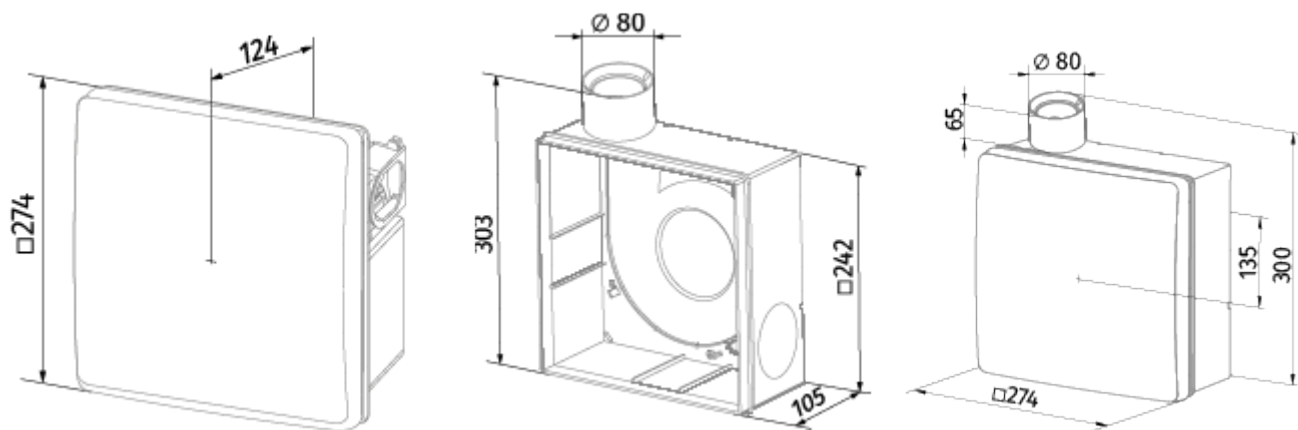

	Единица измерения	Valeo-BPR 75/100 K H	
Размер подключаемого воздуховода	мм	80	
Скорость	-	2	
Минимальное напряжение питания	В	220	
Максимальное напряжение питания	В	240	
Частота сети питания	Гц	50	
Номинальная мощность	Вт	24	29
Максимальный ток	А	0.11	0.13
Максимальный расход воздуха	м ³ /час	75	100
Уровень звукового давления LpA на расстоянии 3 м	дБ(А)	29	38
Вес	кг	2.7	
Минимальная температура окружающего воздуха	°С	1	
Максимальная температура окружающего воздуха	°С	40	
Класс защиты	-	IP55	

Размеры

Аксессуары

Другие аксессуары

Наименование	Фото	Описание
CDP-3/5		Переключатели для многоскоростных вентиляторов