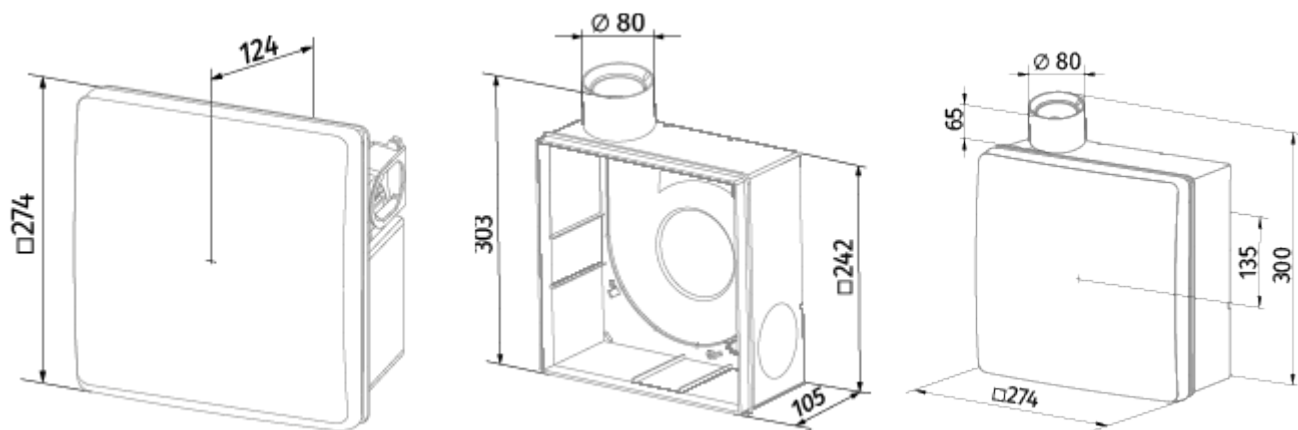

	Единица измерения	Valeo-BPR 75/100 K	
Размер подключаемого воздуховода	мм	80	
Скорость	-	2	
Минимальное напряжение питания	В	220	
Максимальное напряжение питания	В	240	
Частота сети питания	Гц	50	
Номинальная мощность	Вт	24	29
Максимальный ток	А	0.11	0.13
Максимальный расход воздуха	м <sup>3</sup> /час	75	100
Уровень звукового давления LpA на расстоянии 3 м	дБ(А)	29	38
Вес	кг	2.7	
Минимальная температура окружающего воздуха	°С	1	
Максимальная температура окружающего воздуха	°С	40	
Класс защиты	-	IP55	

### Размеры