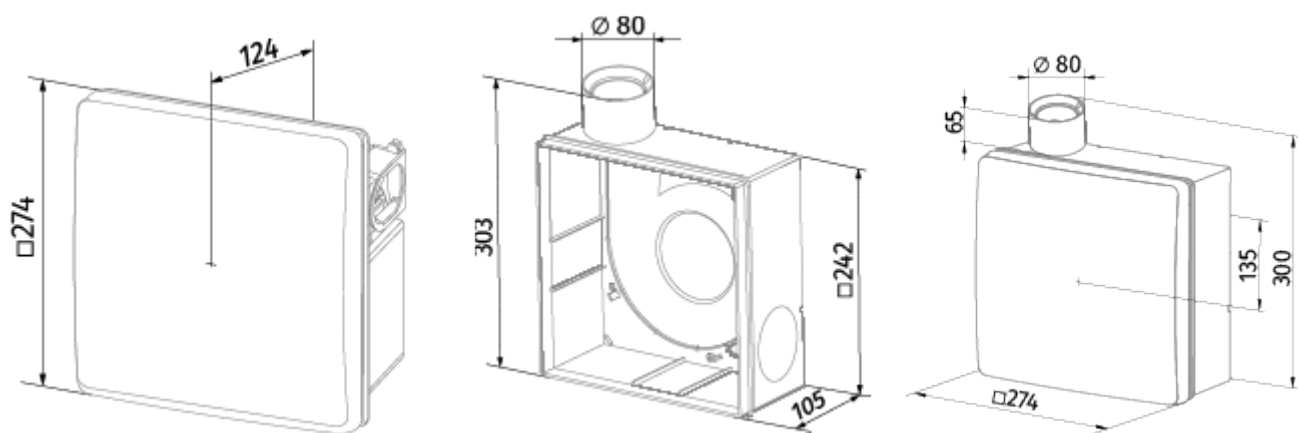

	Единица измерения	Valeo-BPR 75/100 I	
Размер подключаемого воздуховода	мм	80	
Скорость	-	2	
Минимальное напряжение питания	В	220	
Максимальное напряжение питания	В	240	
Частота сети питания	Гц	50	
Номинальная мощность	Вт	24	29
Максимальный ток	А	0.11	0.13
Максимальный расход воздуха	м³/час	75	100
Уровень звукового давления LpA на расстоянии 3 м	дБ(А)	29	38
Вес	кг	2.7	
Минимальная температура окружающего воздуха	°С	1	
Максимальная температура окружающего воздуха	°С	40	
Класс защиты	-	IP55	

Размеры

Аксессуары

Другие аксессуары

Наименование	Фото	Описание
CDP-3/5		Переключатели для многоскоростных вентиляторов