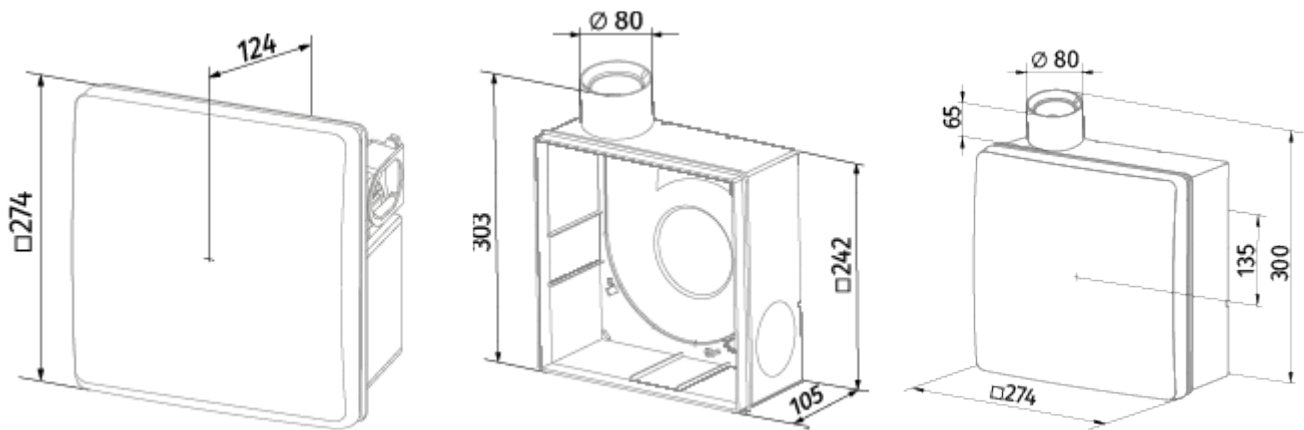

	Единица измерения	Valeo-BPR 75/100 I	
Размер подключаемого воздуховода	мм	80	
Скорость	-	2	
Минимальное напряжение питания	В	220	
Максимальное напряжение питания	В	240	
Частота сети питания	Гц	50	
Номинальная мощность	Вт	24	29
Максимальный ток	А	0.11	0.13
Максимальный расход воздуха	м³/час	75	100
Уровень звукового давления LpA на расстоянии 3 м	дБ(А)	29	38
Вес	кг	2.7	
Минимальная температура окружающего воздуха	°С	1	
Максимальная температура окружающего воздуха	°С	40	
Класс защиты	-	IP55	

Размеры

Аксессуары

Переключатели скорости

Наименование	Фото	Описание
CDP-3/5		Переключатели для многоскоростных вентиляторов