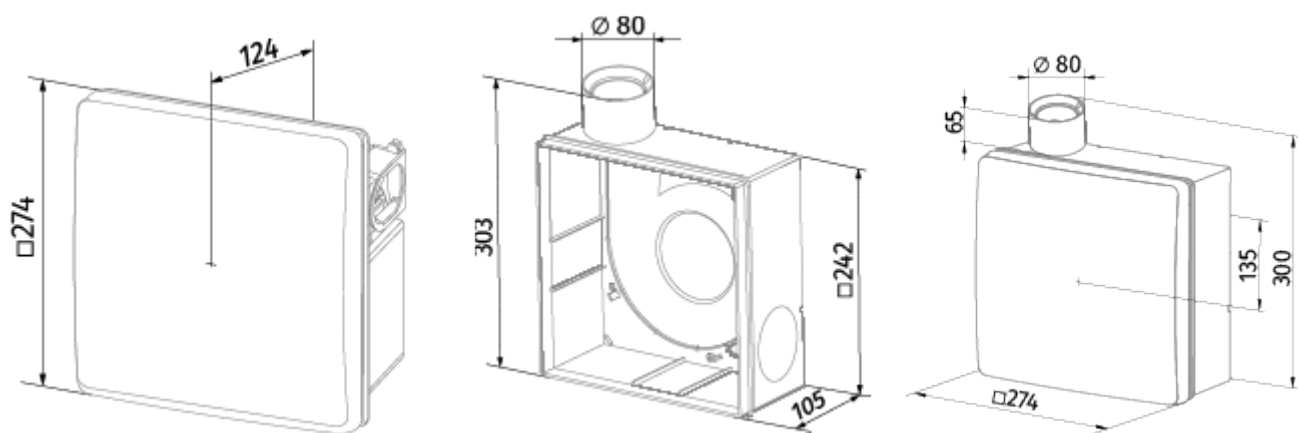

	Единица измерения	Valeo-BPR 75/100 H	
Размер подключаемого воздуховода	мм	80	
Скорость	-	2	
Минимальное напряжение питания	В	220	
Максимальное напряжение питания	В	240	
Частота сети питания	Гц	50	
Номинальная мощность	Вт	24	29
Максимальный ток	А	0.11	0.13
Максимальный расход воздуха	м <sup>3</sup> /час	75	100
Уровень звукового давления LpA на расстоянии 3 м	дБ(А)	29	38
Вес	кг	2.7	
Минимальная температура окружающего воздуха	°С	1	
Максимальная температура окружающего воздуха	°С	40	
Класс защиты	-	IP55	

### Размеры