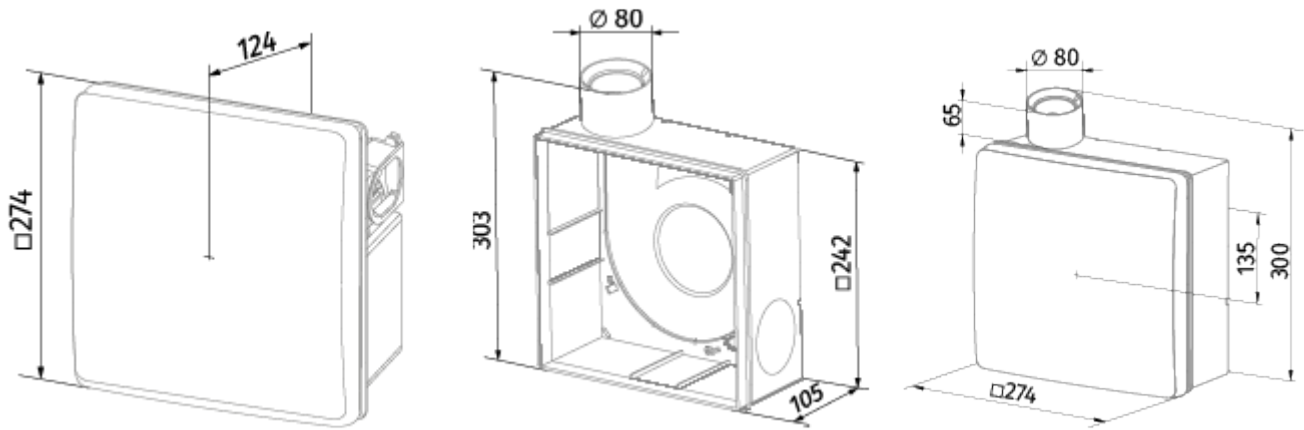

	Единица измерения	Valeo-BPR 75/100	
Размер подключаемого воздуховода	мм	80	
Скорость	-	2	
Минимальное напряжение питания	В	220	
Максимальное напряжение питания	В	240	
Частота сети питания	Гц	50	
Номинальная мощность	Вт	24	29
Максимальный ток	А	0.11	0.13
Максимальный расход воздуха	м ³ /час	75	100
Уровень звукового давления LpA на расстоянии 3 м	дБ(А)	29	38
Вес	кг	2.7	
Минимальная температура окружающего воздуха	°С	1	
Максимальная температура окружающего воздуха	°С	40	
Класс защиты	-	IP55	

Размеры

Аксессуары

Переключатели скорости

Наименование	Фото	Описание
CDP-3/5		Переключатели для многоскоростных вентиляторов