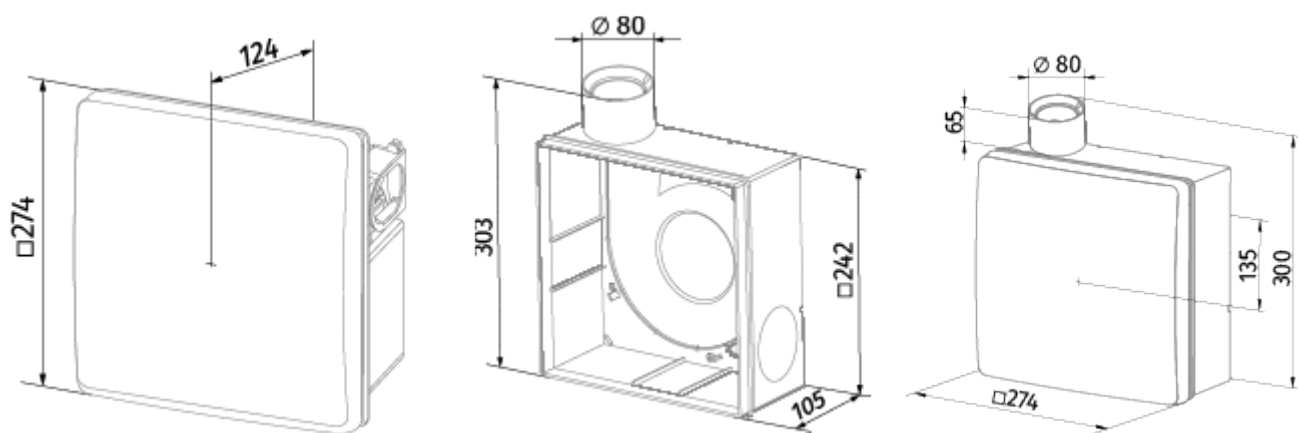

	Единица измерения	Valeo-BPR 75/100	
Размер подключаемого воздуховода	мм	80	
Скорость	-	2	
Минимальное напряжение питания	В	220	
Максимальное напряжение питания	В	240	
Частота сети питания	Гц	50	
Номинальная мощность	Вт	24	29
Максимальный ток	А	0.11	0.13
Максимальный расход воздуха	м ³ /час	75	100
Уровень звукового давления LpA на расстоянии 3 м	дБ(А)	29	38
Вес	кг	2.7	
Минимальная температура окружающего воздуха	°С	1	
Максимальная температура окружающего воздуха	°С	40	
Класс защиты	-	IP55	

Размеры

Аксессуары

Другие аксессуары

Наименование	Фото	Описание
CDP-3/5		Переключатели для многоскоростных вентиляторов