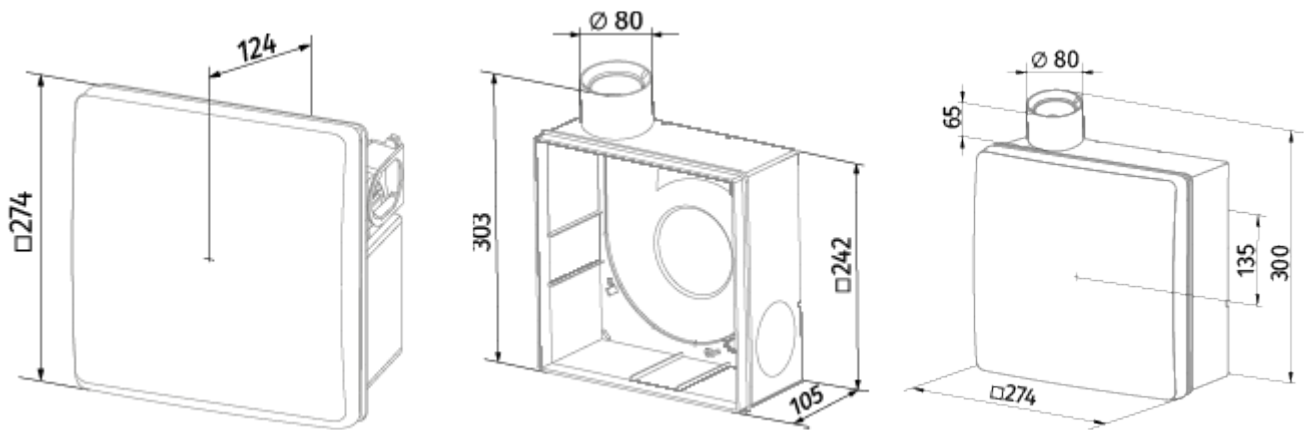

Valeo-BPR 35/60 TR

Вытяжные центральные вентиляторы для одноканальной системы вентиляции

- Максимальный расход воздуха: 63
- Уровень звукового давления LpA на расстоянии 3 м: 36
- Управление: Проводная панель управления
- Материал корпуса: Пластик
- Защита от обратной тяги: Обратный клапан
- Датчик движения
- Датчик влажности: Встроенный
- Таймер: Встроенный

	Единица измерения	Valeo-BPR 35/60 TR	
Размер подключаемого воздуховода	мм	80	
Скорость	-	2	
Минимальное напряжение питания	В	220	
Максимальное напряжение питания	В	240	
Частота сети питания	Гц	50	
Номинальная мощность	Вт	15	25
Максимальный ток	А	0.12	0.14
Максимальный расход воздуха	м ³ /час	35	63
Уровень звукового давления LpA на расстоянии 3 м	дБ(А)	27	36
Вес	кг	2.7	
Минимальная температура окружающего воздуха	°С	1	
Максимальная температура окружающего воздуха	°С	40	
Класс защиты	-	IP55	

Размеры

Аксессуары

Переключатели скорости

Наименование	Фото	Описание
CDP-3/5		Переключатели для многоскоростных вентиляторов