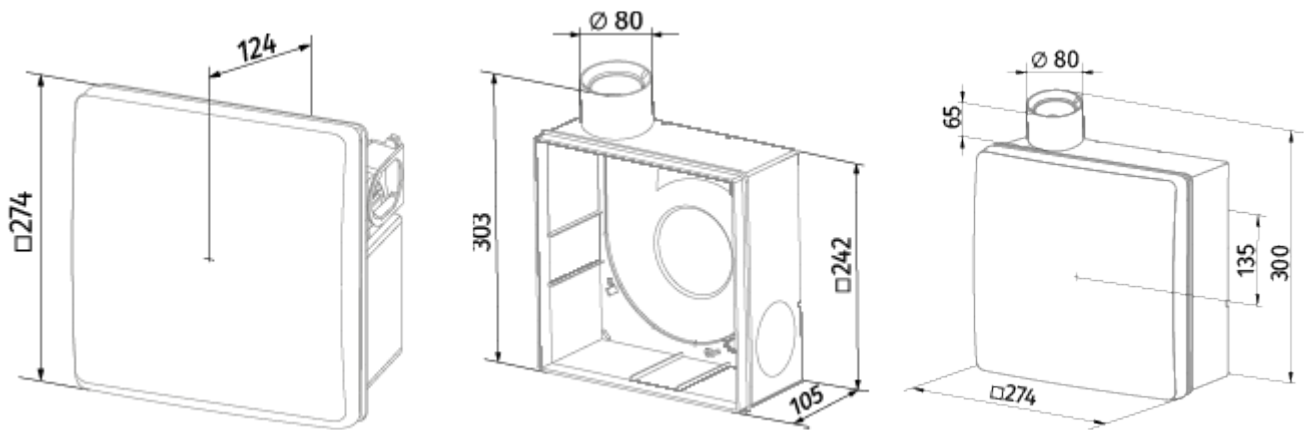

Valeo-BPR 35/60 K TR

Вытяжные центральные вентиляторы для одноканальной системы вентиляции

- Максимальный расход воздуха: 63
- Уровень звукового давления LpA на расстоянии 3 м: 36
- Управление: Проводная панель управления
- Материал корпуса: Пластик
- Защита от обратной тяги: Обратный клапан
- Датчик движения
- Датчик влажности: Встроенный
- Таймер: Встроенный

	Единица измерения	Valeo-BPR 35/60 K TR	
Размер подключаемого воздуховода	мм	80	
Скорость	-	2	
Минимальное напряжение питания	В	220	
Максимальное напряжение питания	В	240	
Частота сети питания	Гц	50	
Номинальная мощность	Вт	15	25
Максимальный ток	А	0.12	0.14
Максимальный расход воздуха	м ³ /час	35	63
Уровень звукового давления LpA на расстоянии 3 м	дБ(А)	27	36
Вес	кг	2.7	
Минимальная температура окружающего воздуха	°С	1	
Максимальная температура окружающего воздуха	°С	40	
Класс защиты	-	IP55	

Размеры

Аксессуары

Переключатели скорости

Наименование	Фото	Описание
CDP-3/5		Переключатели для многоскоростных вентиляторов