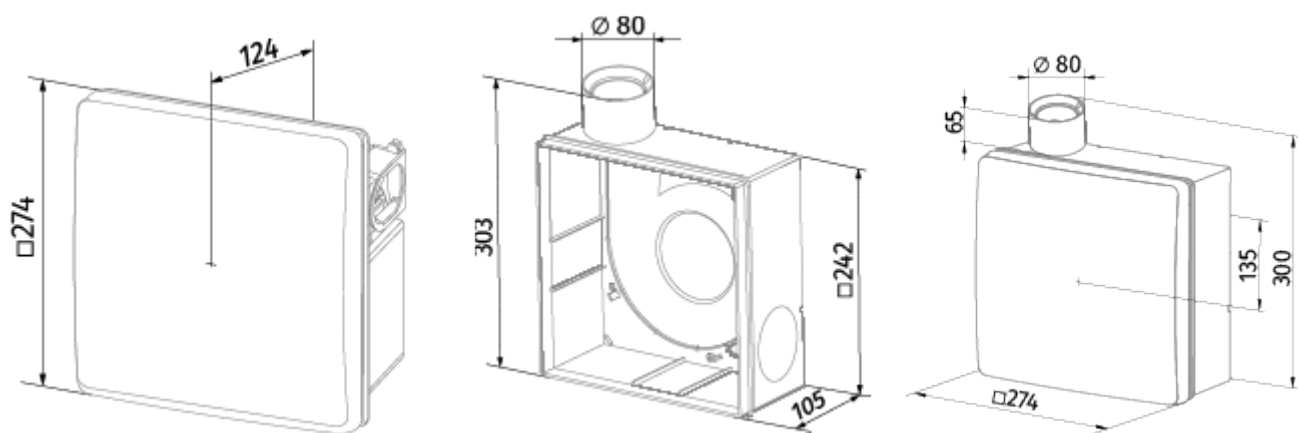

	Единица измерения	Valeo-BPR 35/60 K TR	
Размер подключаемого воздуховода	мм	80	
Скорость	-	2	
Минимальное напряжение питания	В	220	
Максимальное напряжение питания	В	240	
Частота сети питания	Гц	50	
Номинальная мощность	Вт	15	25
Максимальный ток	А	0.12	0.14
Максимальный расход воздуха	м <sup>3</sup> /час	35	63
Уровень звукового давления LpA на расстоянии 3 м	дБ(А)	27	36
Вес	кг	2.7	
Минимальная температура окружающего воздуха	°С	1	
Максимальная температура окружающего воздуха	°С	40	
Класс защиты	-	IP55	

### Размеры