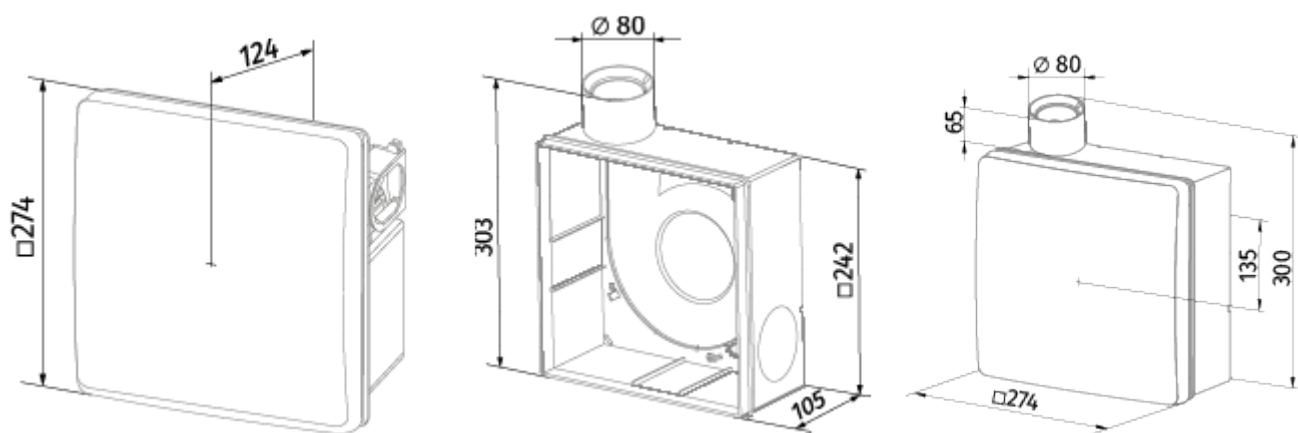

	Единица измерения	Valeo-BPR 35/60 K T	
Размер подключаемого воздуховода	мм	80	
Скорость	-	2	
Минимальное напряжение питания	В	220	
Максимальное напряжение питания	В	240	
Частота сети питания	Гц	50	
Номинальная мощность	Вт	15	25
Максимальный ток	А	0.12	0.14
Максимальный расход воздуха	м <sup>3</sup> /час	35	63
Уровень звукового давления LpA на расстоянии 3 м	дБ(А)	27	36
Вес	кг	2.7	
Минимальная температура окружающего воздуха	°С	1	
Максимальная температура окружающего воздуха	°С	40	
Класс защиты	-	IP55	

### Размеры