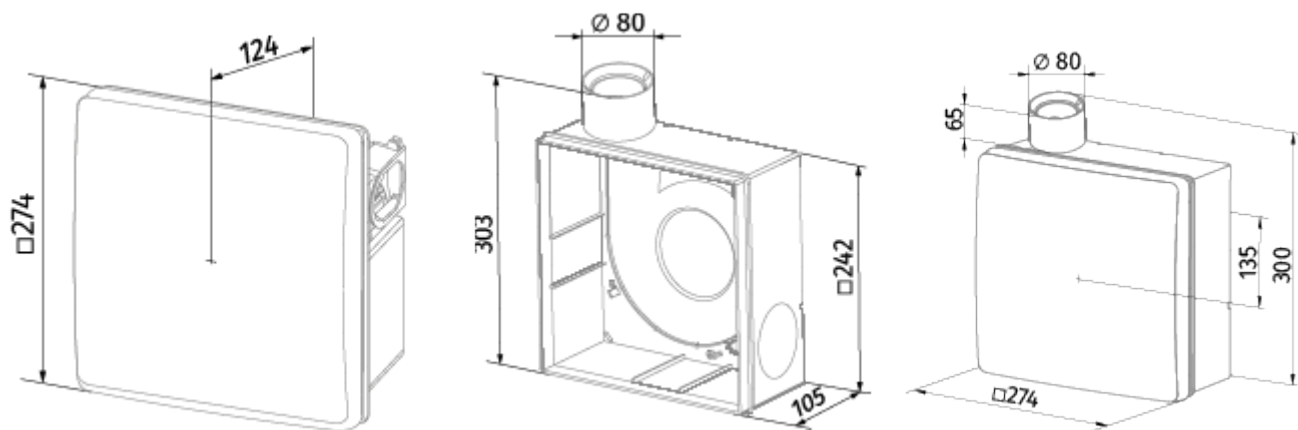

Valeo-BPR 35/60 K T

Вытяжные центральные вентиляторы для одноканальной системы вентиляции

- Максимальный расход воздуха: 63
- Уровень звукового давления LpA на расстоянии 3 м: 36
- Управление: Проводная панель управления
- Материал корпуса: Пластик
- Защита от обратной тяги: Обратный клапан
- Датчик движения
- Датчик влажности: Встроенный
- Таймер: Встроенный

	Единица измерения	Valeo-BPR 35/60 K T	
Размер подключаемого воздуховода	мм	80	
Скорость	-	2	
Минимальное напряжение питания	В	220	
Максимальное напряжение питания	В	240	
Частота сети питания	Гц	50	
Номинальная мощность	Вт	15	25
Максимальный ток	А	0.12	0.14
Максимальный расход воздуха	м ³ /час	35	63
Уровень звукового давления LpA на расстоянии 3 м	дБ(А)	27	36
Вес	кг	2.7	
Минимальная температура окружающего воздуха	°С	1	
Максимальная температура окружающего воздуха	°С	40	
Класс защиты	-	IP55	

Размеры

Аксессуары

Переключатели скорости

Наименование	Фото	Описание
CDP-3/5		Переключатели для многоскоростных вентиляторов