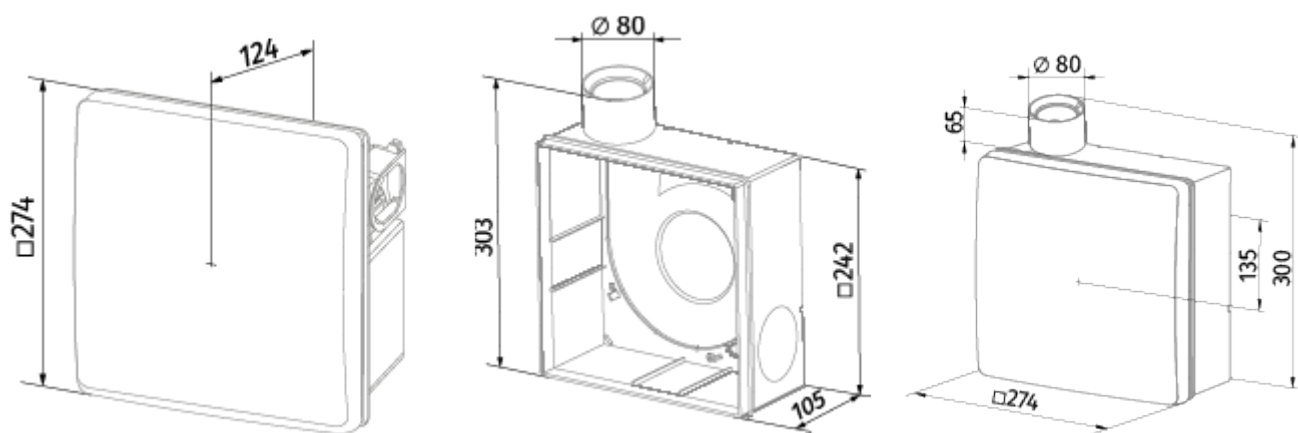

Valeo-BPR 35/60 K I

Вытяжные центральные вентиляторы для одноканальной системы вентиляции

- Максимальный расход воздуха: 63
- Уровень звукового давления LpA на расстоянии 3 м: 36
- Управление: Проводная панель управления
- Материал корпуса: Пластик
- Защита от обратной тяги: Обратный клапан
- Датчик влажности: Встроенный

	Единица измерения	Valeo-BPR 35/60 K I	
Размер подключаемого воздуховода	мм	80	
Скорость	-	2	
Минимальное напряжение питания	В	220	
Максимальное напряжение питания	В	240	
Частота сети питания	Гц	50	
Номинальная мощность	Вт	15	25
Максимальный ток	А	0.12	0.14
Максимальный расход воздуха	м ³ /час	35	63
Уровень звукового давления LpA на расстоянии 3 м	дБ(А)	27	36
Вес	кг	2.7	
Минимальная температура окружающего воздуха	°С	1	
Максимальная температура окружающего воздуха	°С	40	
Класс защиты	-	IP55	

Размеры

Аксессуары

Переключатели скорости

Наименование	Фото	Описание
CDP-3/5		Переключатели для многоскоростных вентиляторов