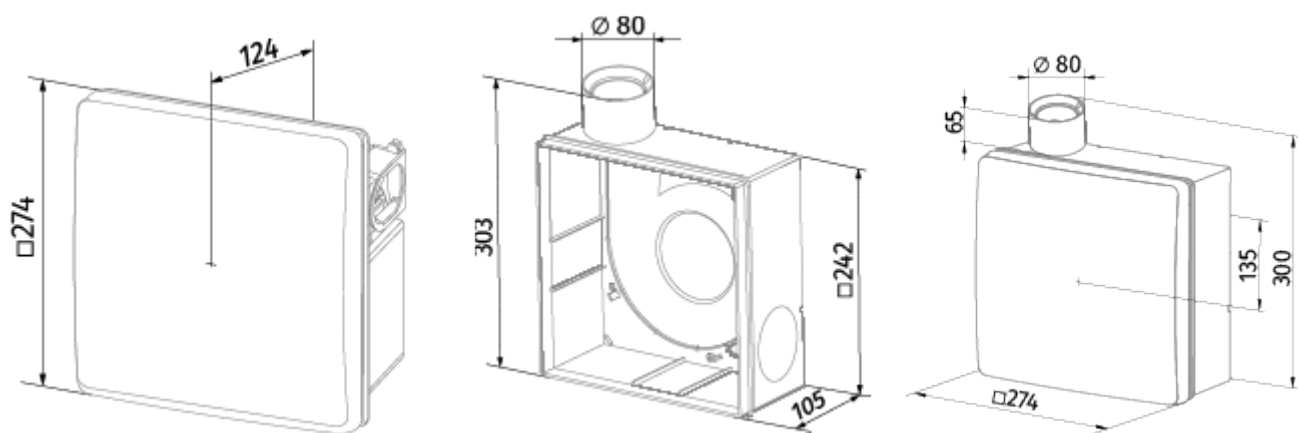

	Единица измерения	Valeo-BPR 35/60 KH	
Размер подключаемого воздуховода	мм	80	
Скорость	-	2	
Минимальное напряжение питания	В	220	
Максимальное напряжение питания	В	240	
Частота сети питания	Гц	50	
Номинальная мощность	Вт	15	25
Максимальный ток	А	0.12	0.14
Максимальный расход воздуха	м ³ /час	35	63
Уровень звукового давления LpA на расстоянии 3 м	дБ(А)	27	36
Вес	кг	2.7	
Минимальная температура окружающего воздуха	°С	1	
Максимальная температура окружающего воздуха	°С	40	
Класс защиты	-	IP55	

Размеры

Аксессуары

Другие аксессуары

Наименование	Фото	Описание
CDP-3/5		Переключатели для многоскоростных вентиляторов