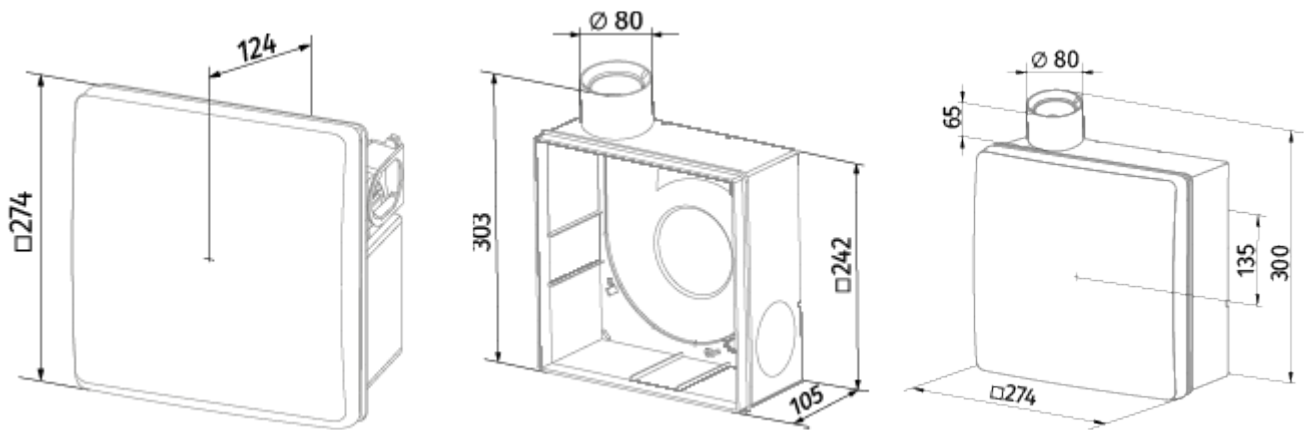

Valeo-BPR 35/60 KH

Вытяжные центральные вентиляторы для одноканальной системы вентиляции

- Максимальный расход воздуха: 63
- Уровень звукового давления LpA на расстоянии 3 м: 36
- Управление: Проводная панель управления
- Материал корпуса: Пластик
- Защита от обратной тяги: Обратный клапан
- Датчик влажности: Встроенный

	Единица измерения	Valeo-BPR 35/60 KH	
Размер подключаемого воздуховода	мм	80	
Скорость	-	2	
Минимальное напряжение питания	V	220	
Максимальное напряжение питания	V	240	
Частота сети питания	Гц	50	
Номинальная мощность	Вт	15	25
Максимальный ток	A	0.12	0.14
Максимальный расход воздуха	м ³ /час	35	63
Уровень звукового давления LpA на расстоянии 3 м	дБ(A)	27	36
Вес	кг	2.7	
Минимальная температура окружающего воздуха	°C	1	
Максимальная температура окружающего воздуха	°C	40	
Класс защиты	-	IP55	

Размеры

Аксессуары

Переключатели скорости

Наименование	Фото	Описание
CDP-3/5		Переключатели для многоскоростных вентиляторов