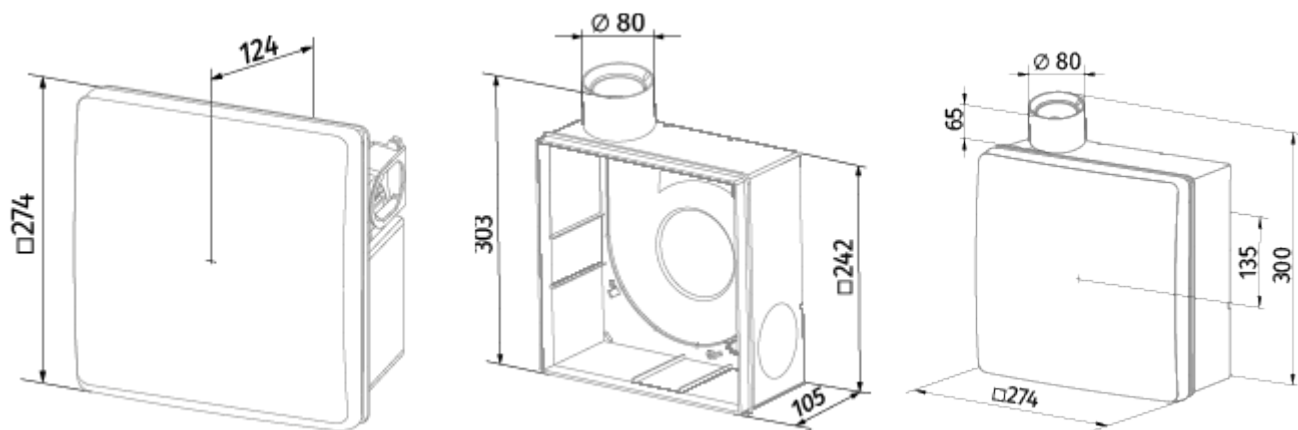

	Единица измерения	Valeo-BPR 35/60 K	
Размер подключаемого воздуховода	мм	80	
Скорость	-	2	
Минимальное напряжение питания	В	220	
Максимальное напряжение питания	В	240	
Частота сети питания	Гц	50	
Номинальная мощность	Вт	15	25
Максимальный ток	А	0.12	0.14
Максимальный расход воздуха	м ³ /час	35	63
Уровень звукового давления LpA на расстоянии 3 м	дБ(А)	27	36
Вес	кг	2.7	
Минимальная температура окружающего воздуха	°С	1	
Максимальная температура окружающего воздуха	°С	40	
Класс защиты	-	IP55	

Размеры

Аксессуары

Другие аксессуары

Наименование	Фото	Описание
CDP-3/5		Переключатели для многоскоростных вентиляторов