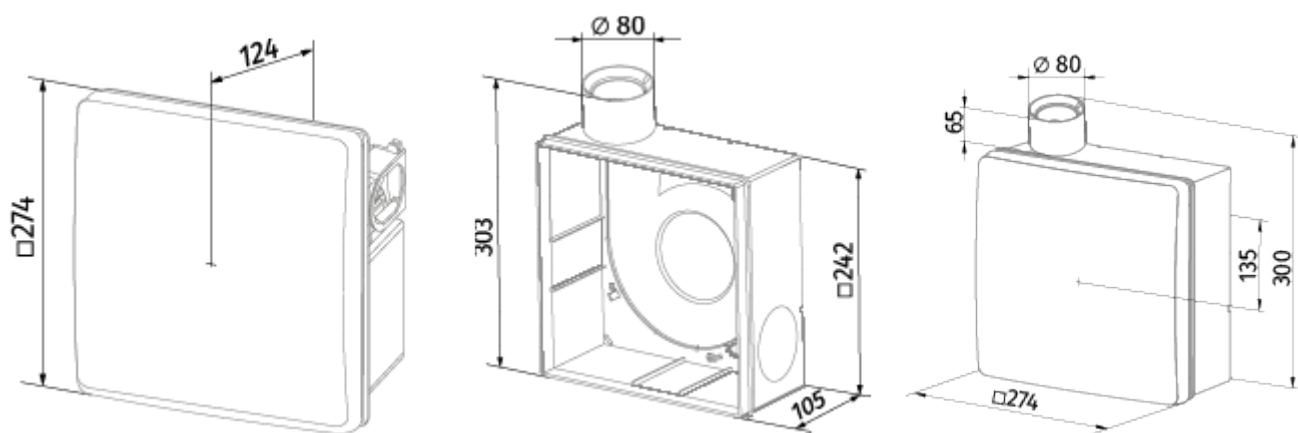

Valeo-BPR 35/60

I

Вытяжные центральные вентиляторы для одноканальной системы вентиляции

- Максимальный расход воздуха: 63
- Уровень звукового давления LpA на расстоянии 3 м: 36
- Управление: Проводная панель управления
- Материал корпуса: Пластик
- Защита от обратной тяги: Обратный клапан
- Датчик движения
- Датчик влажности: Встроенный
- Таймер: Встроенный

	Единица измерения	Valeo-BPR 35/60 I	
Размер подключаемого воздуховода	мм	80	
Скорость	-	2	
Минимальное напряжение питания	В	220	
Максимальное напряжение питания	В	240	
Частота сети питания	Гц	50	
Номинальная мощность	Вт	15	25
Максимальный ток	А	0.12	0.14
Максимальный расход воздуха	м ³ /час	35	63
Уровень звукового давления LpA на расстоянии 3 м	дБ(А)	27	36
Вес	кг	2.7	
Минимальная температура окружающего воздуха	°С	1	
Максимальная температура окружающего воздуха	°С	40	
Класс защиты	-	IP55	

Размеры

Аксессуары

Переключатели скорости

Наименование	Фото	Описание
CDP-3/5		Переключатели для многоскоростных вентиляторов