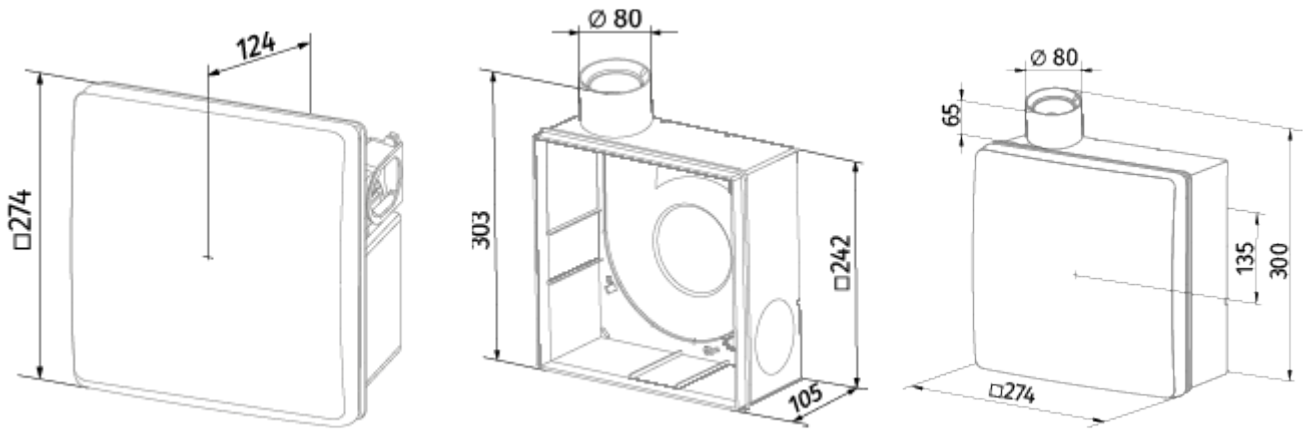

Valeo-BPR 35/60

I

Вытяжные центральные вентиляторы для одноканальной системы вентиляции

- Максимальный расход воздуха: 63
- Уровень звукового давления LpA на расстоянии 3 м: 36
- Управление: Проводная панель управления
- Материал корпуса: Пластик
- Защита от обратной тяги: Обратный клапан
- Датчик движения
- Датчик влажности: Встроенный
- Таймер: Встроенный

	Единица измерения	Valeo-BPR 35/60 I	
Размер подключаемого воздуховода	мм	80	
Скорость	-	2	
Минимальное напряжение питания	В	220	
Максимальное напряжение питания	В	240	
Частота сети питания	Гц	50	
Номинальная мощность	Вт	15	25
Максимальный ток	А	0.12	0.14
Максимальный расход воздуха	м ³ /час	35	63
Уровень звукового давления LpA на расстоянии 3 м	дБ(А)	27	36
Вес	кг	2.7	
Минимальная температура окружающего воздуха	°С	1	
Максимальная температура окружающего воздуха	°С	40	
Класс защиты	-	IP55	

Размеры

Аксессуары

Переключатели скорости

Наименование	Фото	Описание
CDP-3/5		Переключатели для многоскоростных вентиляторов