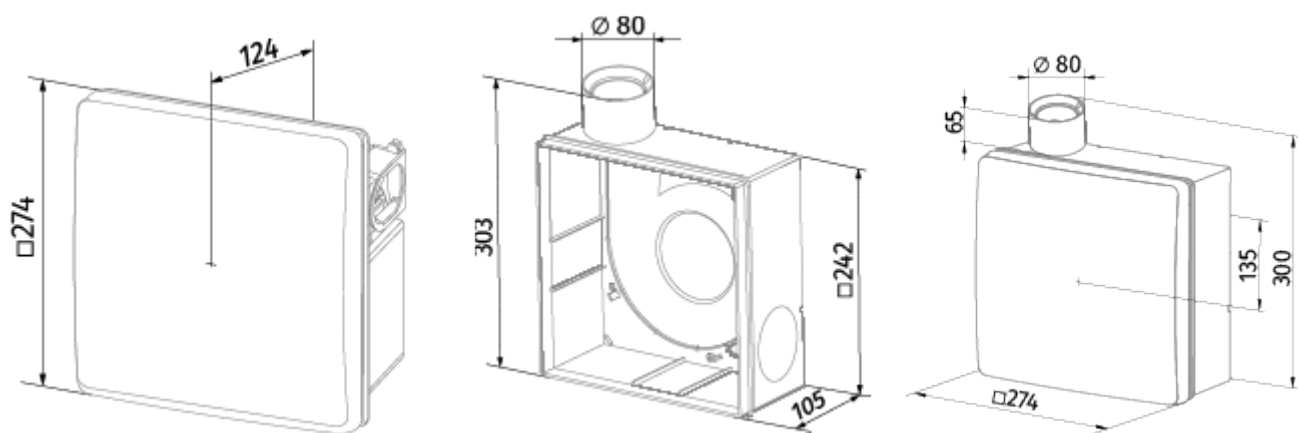

	Единица измерения	Valeo-BPR 35/60 H	
Размер подключаемого воздуховода	мм	80	
Скорость	-	2	
Минимальное напряжение питания	В	220	
Максимальное напряжение питания	В	240	
Частота сети питания	Гц	50	
Номинальная мощность	Вт	15	25
Максимальный ток	А	0.12	0.14
Максимальный расход воздуха	м ³ /час	35	63
Уровень звукового давления LpA на расстоянии 3 м	дБ(А)	27	36
Вес	кг	2.7	
Минимальная температура окружающего воздуха	°С	1	
Максимальная температура окружающего воздуха	°С	40	
Класс защиты	-	IP55	

Размеры

Аксессуары

Другие аксессуары

Наименование	Фото	Описание
CDP-3/5		Переключатели для многоскоростных вентиляторов