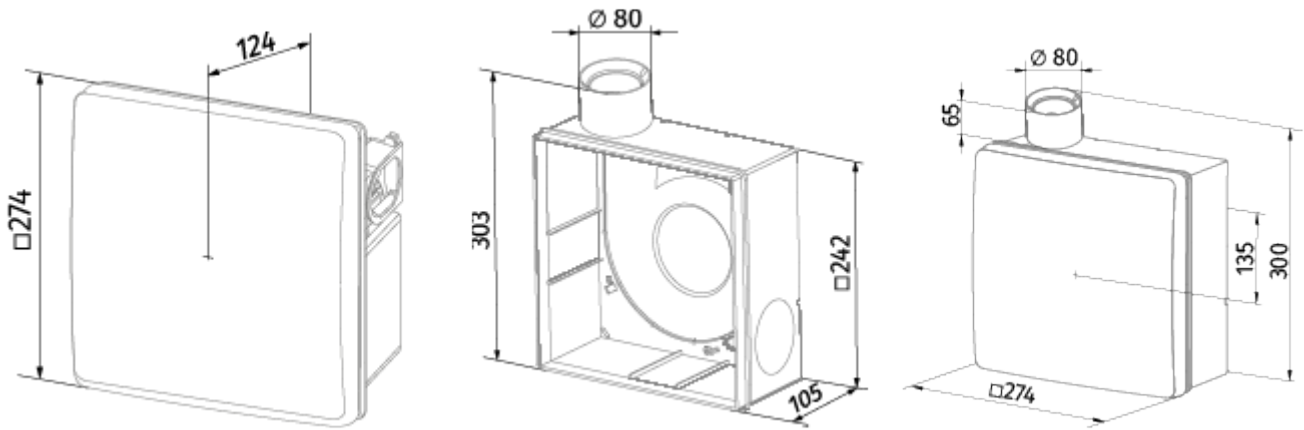

	Единица измерения	Valeo-BPR 35/60 H	
Размер подключаемого воздуховода	мм	80	
Скорость	-	2	
Минимальное напряжение питания	В	220	
Максимальное напряжение питания	В	240	
Частота сети питания	Гц	50	
Номинальная мощность	Вт	15	25
Максимальный ток	А	0.12	0.14
Максимальный расход воздуха	м ³ /час	35	63
Уровень звукового давления LpA на расстоянии 3 м	дБ(А)	27	36
Вес	кг	2.7	
Минимальная температура окружающего воздуха	°С	1	
Максимальная температура окружающего воздуха	°С	40	
Класс защиты	-	IP55	

Размеры

Аксессуары

Переключатели скорости

Наименование	Фото	Описание
CDP-3/5		Переключатели для многоскоростных вентиляторов