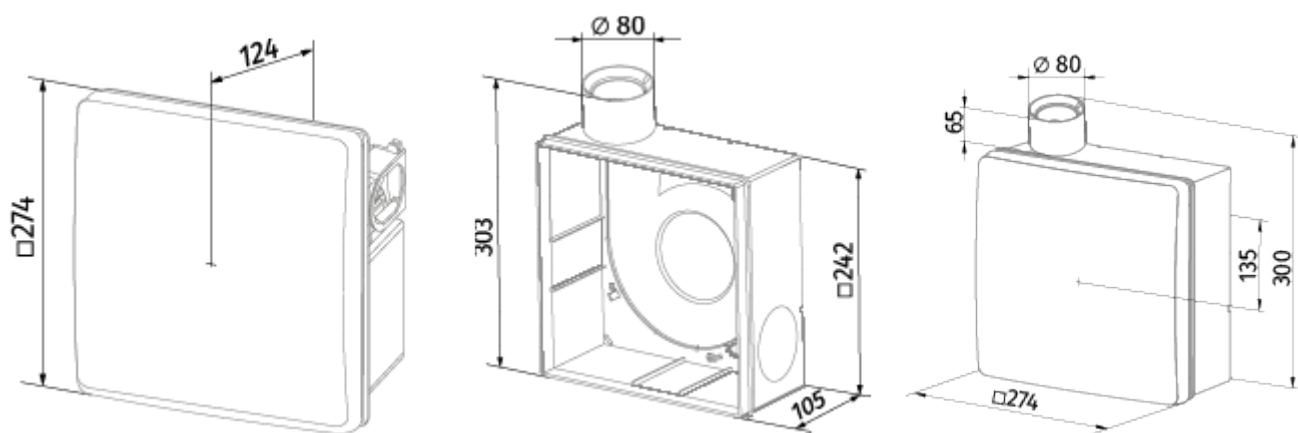

	Единица измерения	Valeo-BPR 35/60	
Размер подключаемого воздуховода	мм	80	
Скорость	-	2	
Минимальное напряжение питания	В	220	
Максимальное напряжение питания	В	240	
Частота сети питания	Гц	50	
Номинальная мощность	Вт	15	25
Максимальный ток	А	0.12	0.14
Максимальный расход воздуха	м ³ /час	35	63
Уровень звукового давления LpA на расстоянии 3 м	дБ(А)	27	36
Вес	кг	2.7	
Минимальная температура окружающего воздуха	°С	1	
Максимальная температура окружающего воздуха	°С	40	
Класс защиты	-	IP55	

Размеры

Аксессуары

Другие аксессуары

Наименование	Фото	Описание
CDP-3/5		Переключатели для многоскоростных вентиляторов