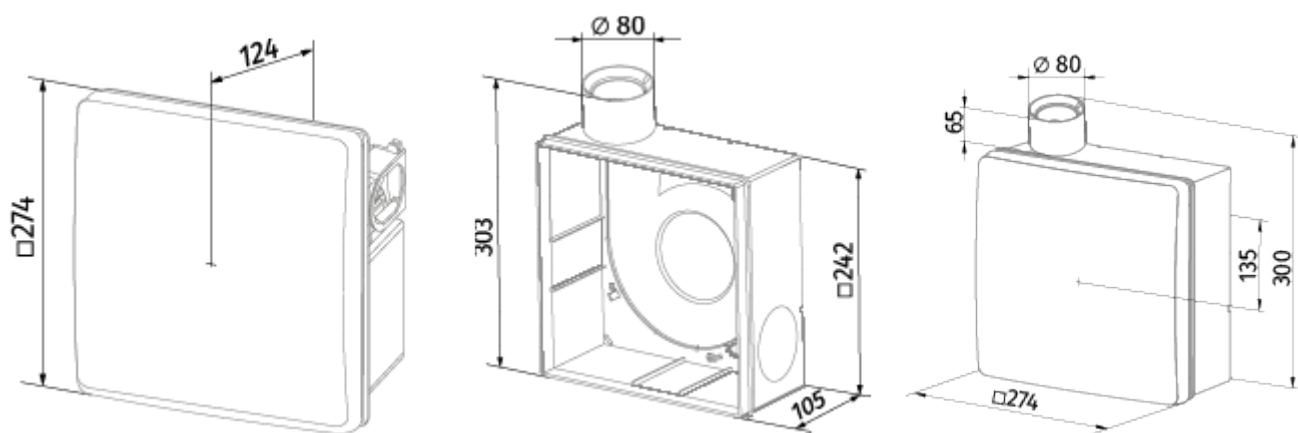

	Единица измерения	Valeo-BPL 75/100 T	
Размер подключаемого воздуховода	мм	80	
Скорость	-	2	
Минимальное напряжение питания	В	220	
Максимальное напряжение питания	В	240	
Частота сети питания	Гц	50	
Номинальная мощность	Вт	24	29
Максимальный ток	А	0.11	0.13
Максимальный расход воздуха	м ³ /час	75	100
Уровень звукового давления LpA на расстоянии 3 м	дБ(А)	29	38
Вес	кг	2.7	
Минимальная температура окружающего воздуха	°С	1	
Максимальная температура окружающего воздуха	°С	40	
Класс защиты	-	IP55	

Размеры

Аксессуары

Другие аксессуары

Наименование	Фото	Описание
CDP-3/5		Переключатели для многоскоростных вентиляторов