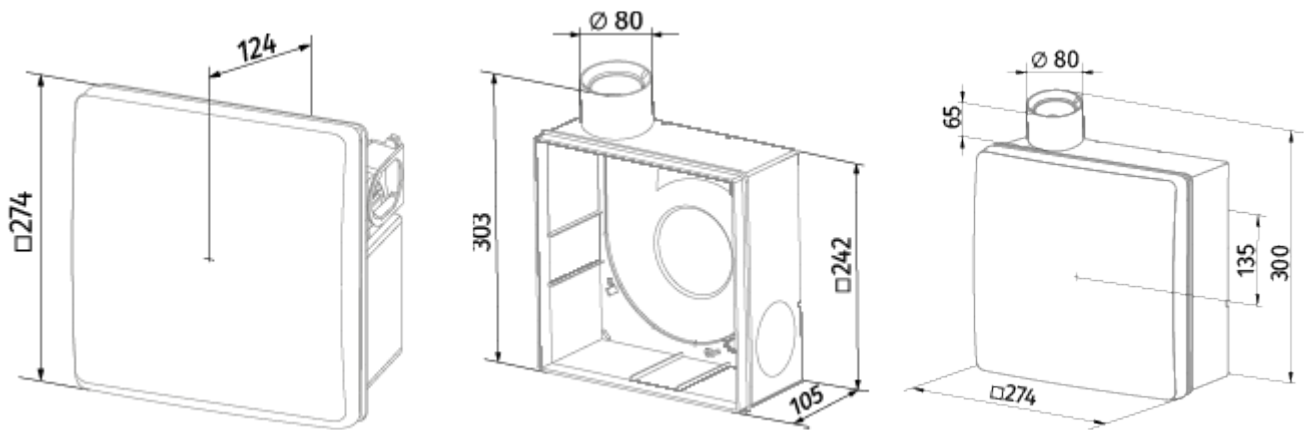

	Единица измерения	Valeo-BPL 75/100 T	
Размер подключаемого воздуховода	мм	80	
Скорость	-	2	
Минимальное напряжение питания	В	220	
Максимальное напряжение питания	В	240	
Частота сети питания	Гц	50	
Номинальная мощность	Вт	24	29
Максимальный ток	А	0.11	0.13
Максимальный расход воздуха	м <sup>3</sup> /час	75	100
Уровень звукового давления LpA на расстоянии 3 м	дБ(А)	29	38
Вес	кг	2.7	
Минимальная температура окружающего воздуха	°С	1	
Максимальная температура окружающего воздуха	°С	40	
Класс защиты	-	IP55	

### Размеры