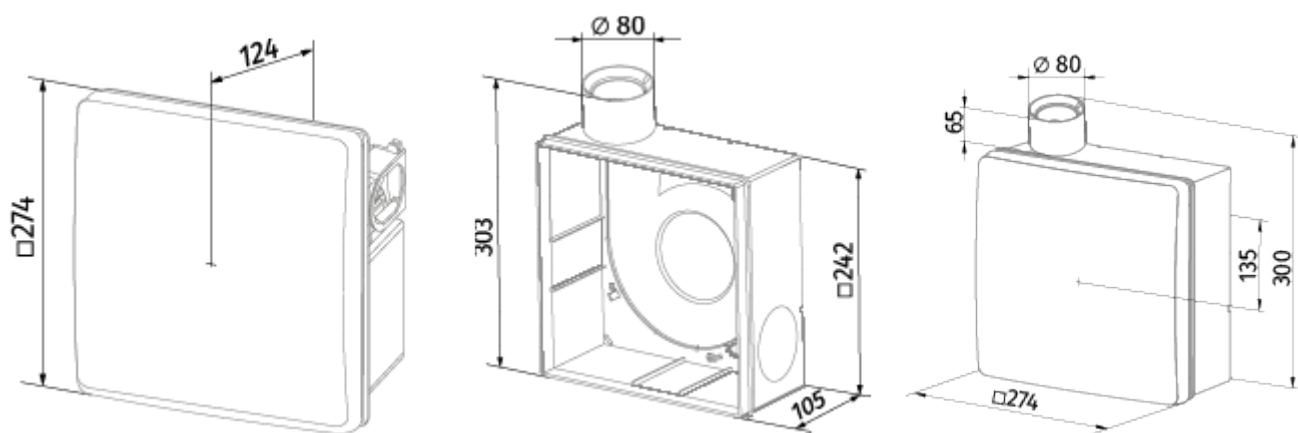

	Единица измерения	Valeo-BPL 75/100 K TR	
Размер подключаемого воздуховода	мм	80	
Скорость	-	2	
Минимальное напряжение питания	В	220	
Максимальное напряжение питания	В	240	
Частота сети питания	Гц	50	
Номинальная мощность	Вт	24	29
Максимальный ток	А	0.11	0.13
Максимальный расход воздуха	м ³ /час	75	100
Уровень звукового давления LpA на расстоянии 3 м	дБ(А)	29	38
Вес	кг	2.7	
Минимальная температура окружающего воздуха	°С	1	
Максимальная температура окружающего воздуха	°С	40	
Класс защиты	-	IP55	

Размеры

Аксессуары

Другие аксессуары

Наименование	Фото	Описание
CDP-3/5		Переключатели для многоскоростных вентиляторов