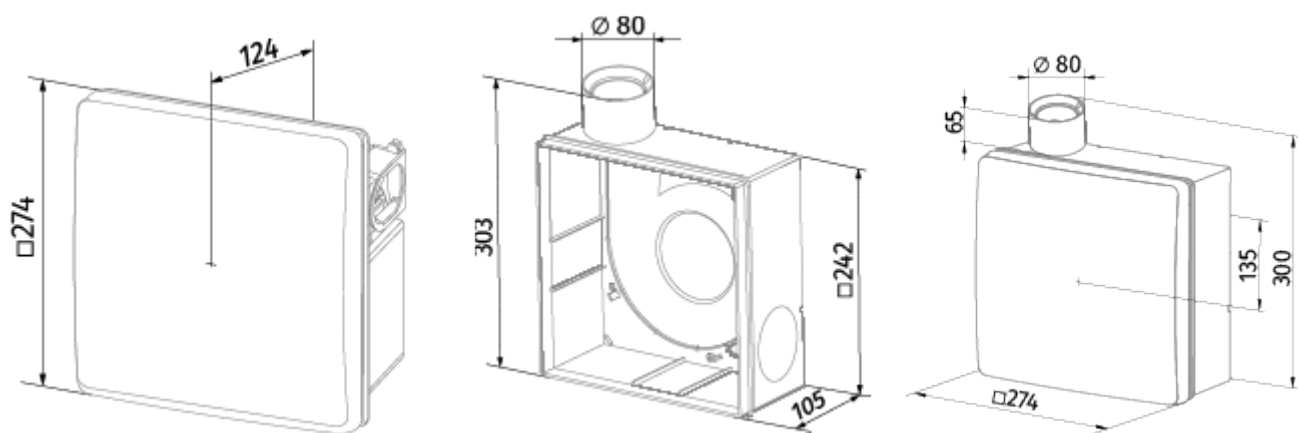

	Единица измерения	Valeo-BPL 75/100 K TR	
Размер подключаемого воздуховода	мм	80	
Скорость	-	2	
Минимальное напряжение питания	В	220	
Максимальное напряжение питания	В	240	
Частота сети питания	Гц	50	
Номинальная мощность	Вт	24	29
Максимальный ток	А	0.11	0.13
Максимальный расход воздуха	м <sup>3</sup> /час	75	100
Уровень звукового давления LpA на расстоянии 3 м	дБ(А)	29	38
Вес	кг	2.7	
Минимальная температура окружающего воздуха	°С	1	
Максимальная температура окружающего воздуха	°С	40	
Класс защиты	-	IP55	

### Размеры