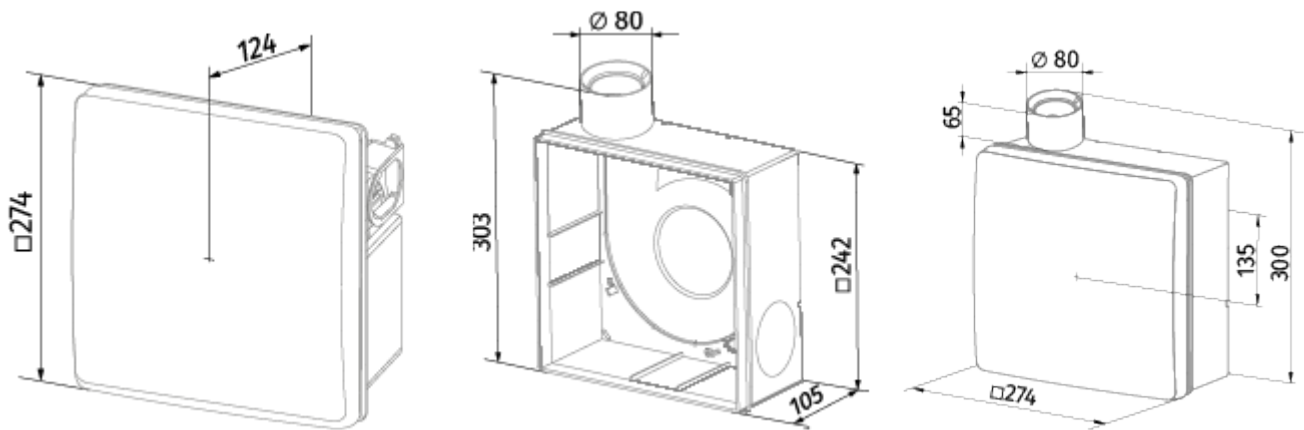

Valeo-BPL 75/100 K I

Центробежные вентиляторы высокого давления во встраиваемом пластиковом корпусе с основным выбросом воздуха вверх и дополнительным — влево

- Уровень звукового давления LpA на расстоянии 3 м: 38
- Управление: Проводная панель управления
- Материал корпуса: Пластик
- Защита от обратной тяги: Обратный клапан

	Единица измерения	Valeo-BPL 75/100 K I	
		1	2
Скорость	-	1	2
Размер подключаемого воздуховода	мм	80	
Фазность	-	1	
Минимальное напряжение питания	В	220	
Максимальное напряжение питания	В	240	
Частота сети питания	Гц	50	
Номинальная мощность	Вт	24	29
Максимальный ток	А	0.11	0.13
Максимальный расход воздуха	м³/час	75	100
Уровень звукового давления LpA на расстоянии 3 м	дБ(А)	29	38
Вес	кг	2.7	
Минимальная температура окружающего воздуха	°С	1	
Максимальная температура окружающего воздуха	°С	40	
Класс защиты	-	IP55	

Размеры

Аксессуары

Переключатели скорости

Наименование	Фото	Описание
CDP-3/5		Переключатели для многоскоростных вентиляторов