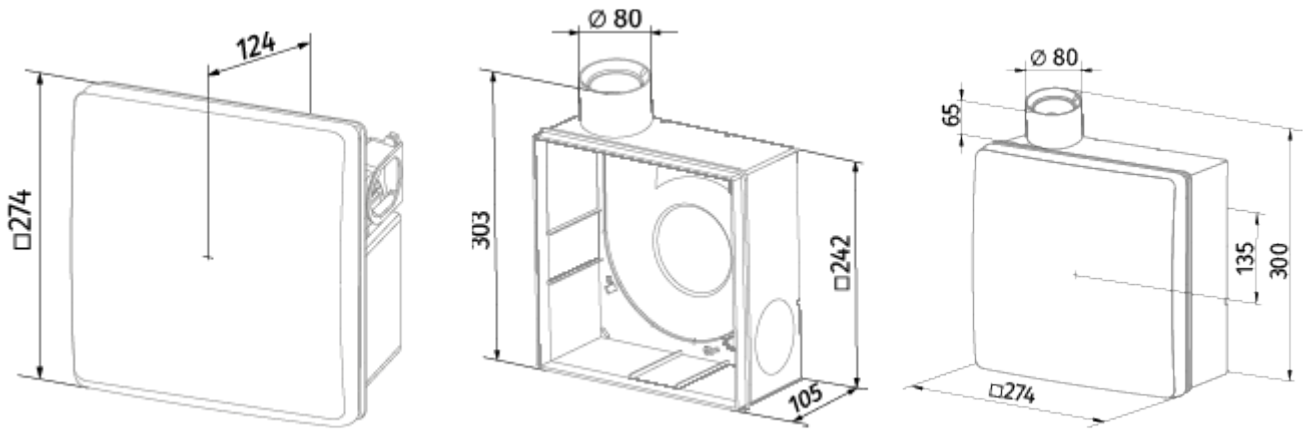

	Единица измерения	Valeo-BPL 75/100 K I	
Размер подключаемого воздуховода	мм	80	
Скорость	-	2	
Минимальное напряжение питания	В	220	
Максимальное напряжение питания	В	240	
Частота сети питания	Гц	50	
Номинальная мощность	Вт	24	29
Максимальный ток	А	0.11	0.13
Максимальный расход воздуха	м ³ /час	75	100
Уровень звукового давления LpA на расстоянии 3 м	дБ(А)	29	38
Вес	кг	2.7	
Минимальная температура окружающего воздуха	°С	1	
Максимальная температура окружающего воздуха	°С	40	
Класс защиты	-	IP55	

Размеры

Аксессуары

Другие аксессуары

Наименование	Фото	Описание
CDP-3/5		Переключатели для многоскоростных вентиляторов