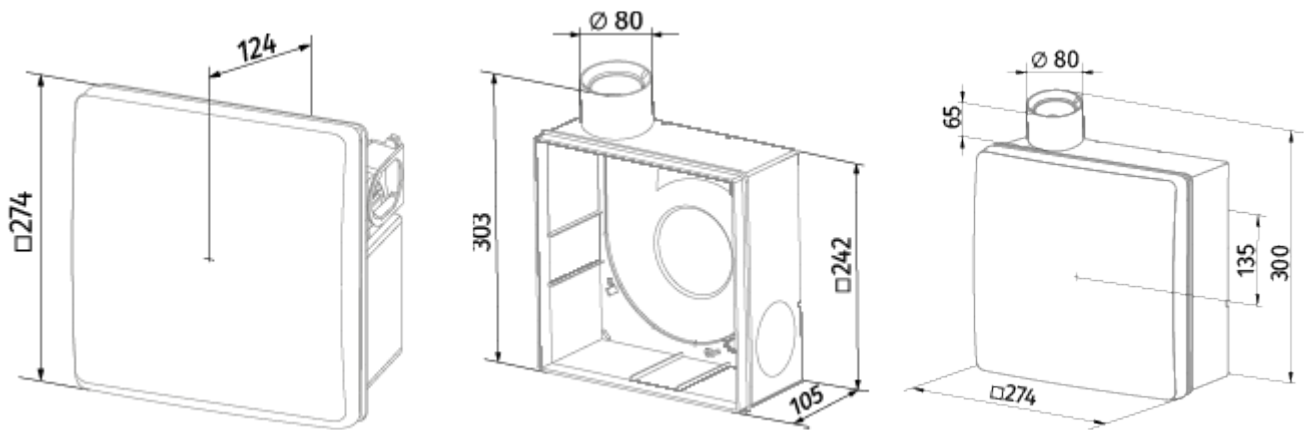

	Единица измерения	Valeo-BPL 75/100 K H	
Размер подключаемого воздуховода	мм	80	
Скорость	-	2	
Минимальное напряжение питания	В	220	
Максимальное напряжение питания	В	240	
Частота сети питания	Гц	50	
Номинальная мощность	Вт	24	29
Максимальный ток	А	0.11	0.13
Максимальный расход воздуха	м <sup>3</sup> /час	75	100
Уровень звукового давления LpA на расстоянии 3 м	дБ(А)	29	38
Вес	кг	2.7	
Минимальная температура окружающего воздуха	°С	1	
Максимальная температура окружающего воздуха	°С	40	
Класс защиты	-	IP55	

### Размеры