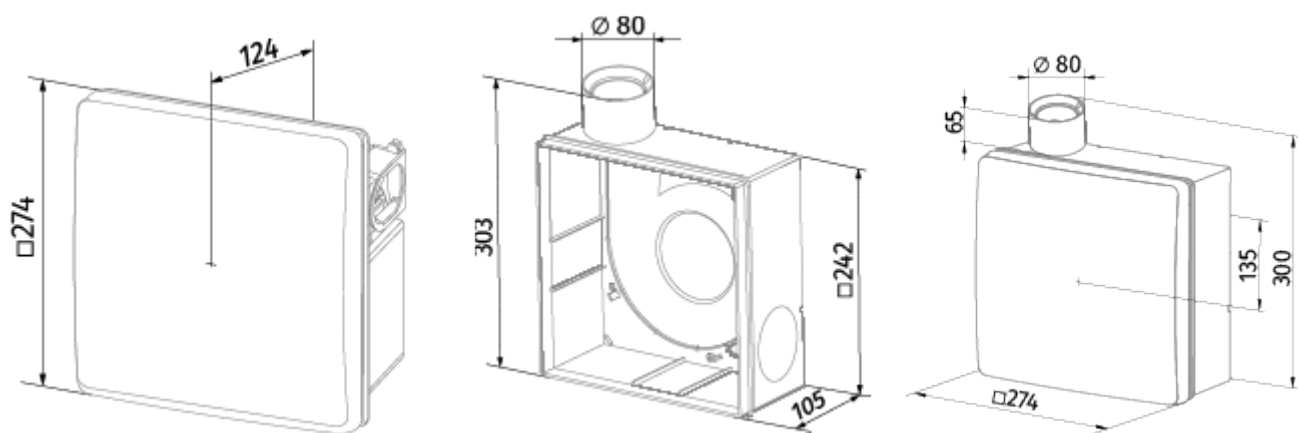

Аксессуары

Другие аксессуары

Наименование	Фото	Описание
CDP-3/5		Переключатели для многоскоростных вентиляторов