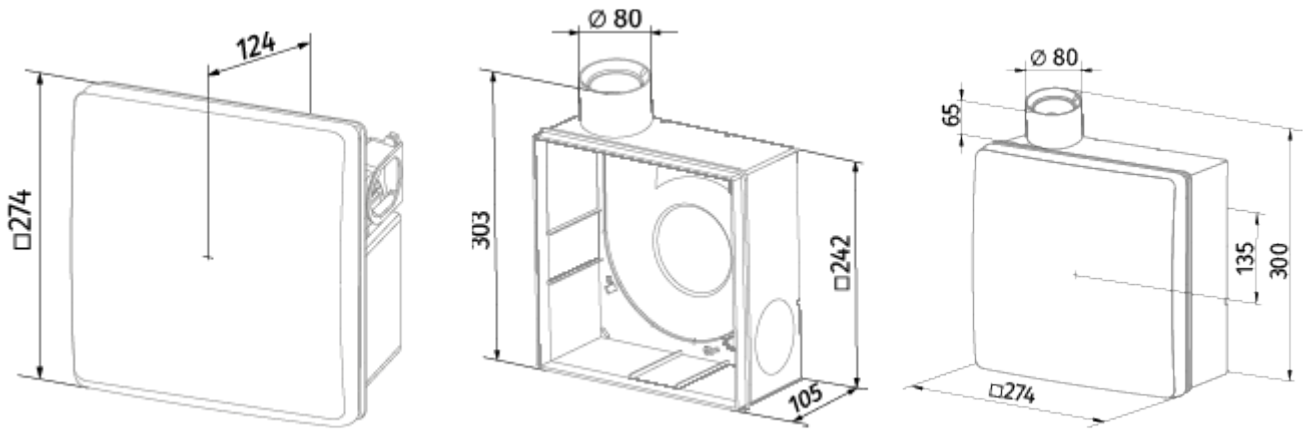

	Единица измерения	Valeo-BPL 75/100 K	
Размер подключаемого воздуховода	мм	80	
Скорость	-	2	
Минимальное напряжение питания	В	220	
Максимальное напряжение питания	В	240	
Частота сети питания	Гц	50	
Номинальная мощность	Вт	24	29
Максимальный ток	А	0.11	0.13
Максимальный расход воздуха	м ³ /час	75	100
Уровень звукового давления LpA на расстоянии 3 м	дБ(А)	29	38
Вес	кг	2.7	
Минимальная температура окружающего воздуха	°С	1	
Максимальная температура окружающего воздуха	°С	40	
Класс защиты	-	IP55	

Размеры

Аксессуары

Переключатели скорости

Наименование	Фото	Описание
CDP-3/5		Переключатели для многоскоростных вентиляторов