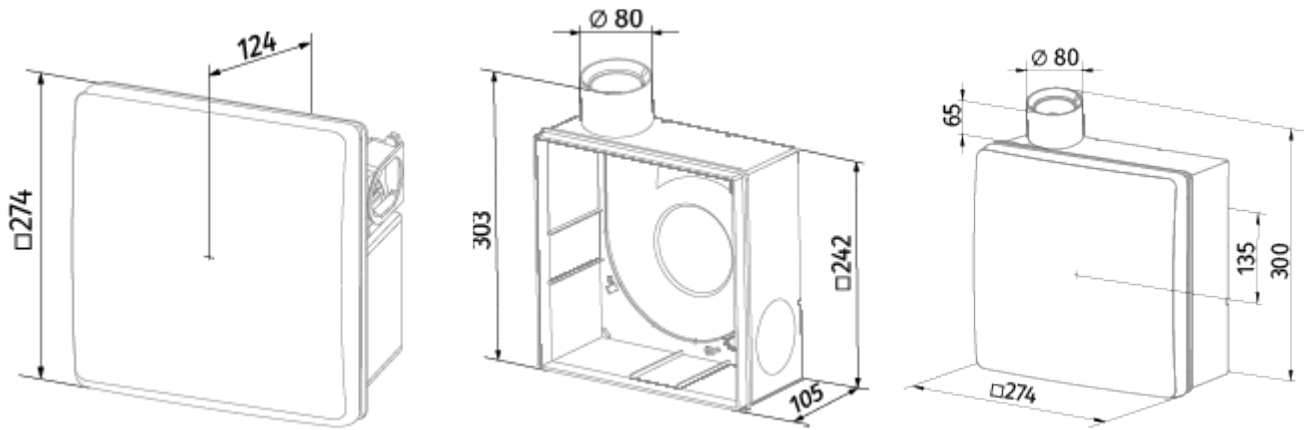

	Единица измерения	Valeo-BPL 75/100 H	
Размер подключаемого воздуховода	мм	80	
Скорость	-	2	
Минимальное напряжение питания	В	220	
Максимальное напряжение питания	В	240	
Частота сети питания	Гц	50	
Номинальная мощность	Вт	24	29
Максимальный ток	А	0.11	0.13
Максимальный расход воздуха	м <sup>3</sup> /час	75	100
Уровень звукового давления LpA на расстоянии 3 м	дБ(А)	29	38
Вес	кг	2.7	
Минимальная температура окружающего воздуха	°С	1	
Максимальная температура окружающего воздуха	°С	40	
Класс защиты	-	IP55	

## Размеры