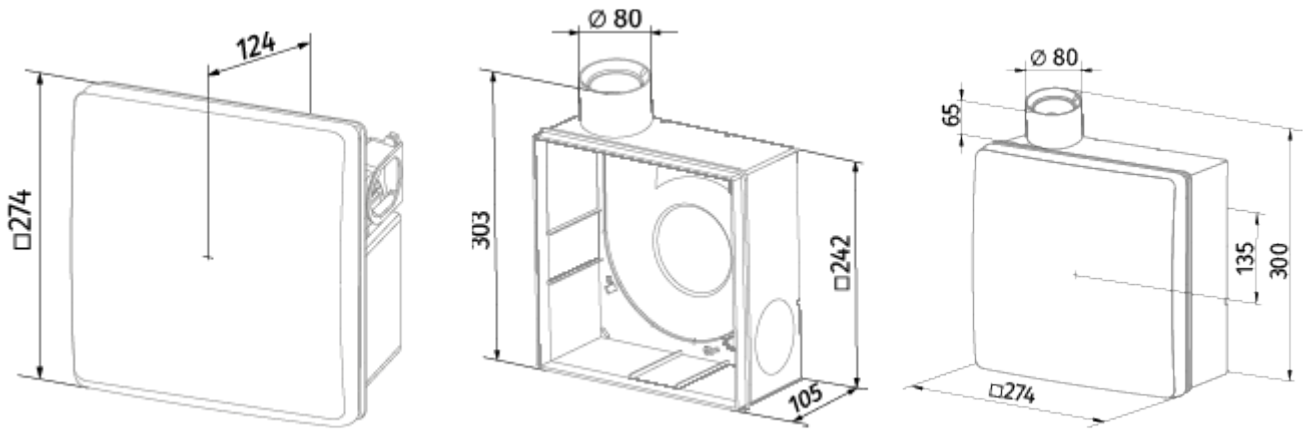

	Единица измерения	Valeo-BPL 75/100 H	
Размер подключаемого воздуховода	мм	80	
Скорость	-	2	
Минимальное напряжение питания	В	220	
Максимальное напряжение питания	В	240	
Частота сети питания	Гц	50	
Номинальная мощность	Вт	24	29
Максимальный ток	А	0.11	0.13
Максимальный расход воздуха	м <sup>3</sup> /час	75	100
Уровень звукового давления LpA на расстоянии 3 м	дБ(А)	29	38
Вес	кг	2.7	
Минимальная температура окружающего воздуха	°С	1	
Максимальная температура окружающего воздуха	°С	40	
Класс защиты	-	IP55	

## Размеры