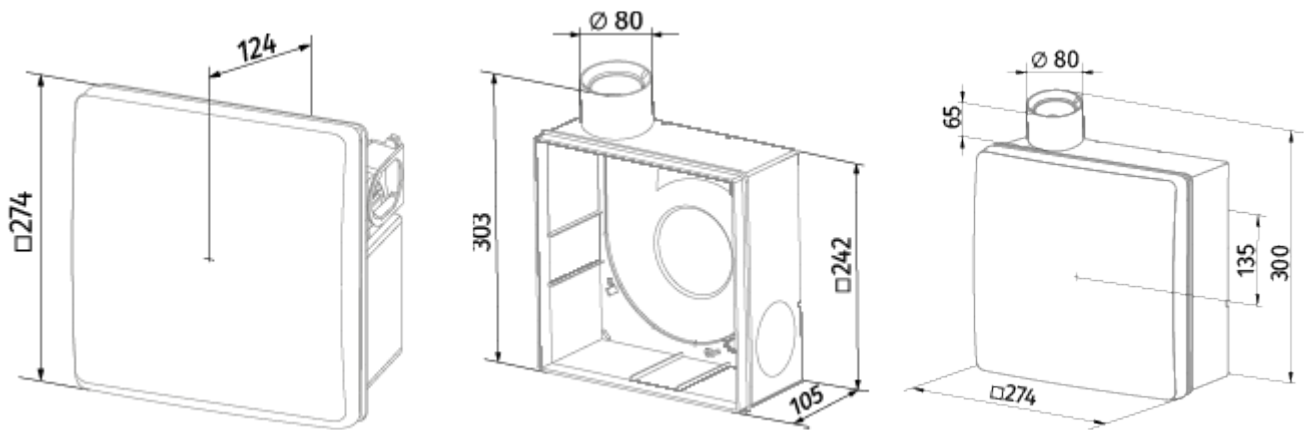

	Единица измерения	Valeo-BPL 75/100	
Размер подключаемого воздуховода	мм	80	
Скорость	-	2	
Минимальное напряжение питания	В	220	
Максимальное напряжение питания	В	240	
Частота сети питания	Гц	50	
Номинальная мощность	Вт	24	29
Максимальный ток	А	0.11	0.13
Максимальный расход воздуха	м <sup>3</sup> /час	75	100
Уровень звукового давления LpA на расстоянии 3 м	дБ(А)	29	38
Вес	кг	2.7	
Минимальная температура окружающего воздуха	°С	1	
Максимальная температура окружающего воздуха	°С	40	
Класс защиты	-	IP55	

### Размеры