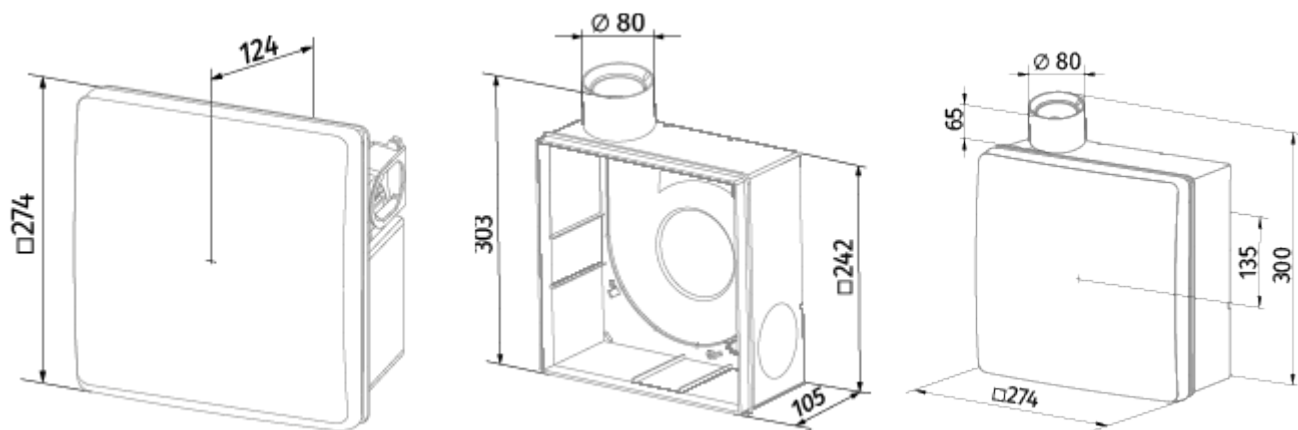

Valeo-BPL 35/60 T

Вытяжные центральные вентиляторы для одноканальной системы вентиляции

- Максимальный расход воздуха: 63
- Уровень звукового давления LpA на расстоянии 3 м: 36
- Управление: Проводная панель управления
- Материал корпуса: Пластик
- Защита от обратной тяги: Обратный клапан
- Датчик движения
- Датчик влажности: Встроенный
- Датчик освещения: Встроенный
- Таймер: Встроенный

	Единица измерения	Valeo-BPL 35/60 T	
Размер подключаемого воздуховода	мм	80	
Скорость	-	2	
Минимальное напряжение питания	В	220	
Максимальное напряжение питания	В	240	
Частота сети питания	Гц	50	
Номинальная мощность	Вт	15	25
Максимальный ток	А	0.12	0.14
Максимальный расход воздуха	м ³ /час	35	63
Уровень звукового давления LpA на расстоянии 3 м	дБ(А)	27	36
Вес	кг	2.7	
Минимальная температура окружающего воздуха	°С	1	
Максимальная температура окружающего воздуха	°С	40	
Класс защиты	-	IP55	

Размеры

Аксессуары

Переключатели скорости

Наименование	Фото	Описание
CDP-3/5		Переключатели для многоскоростных вентиляторов