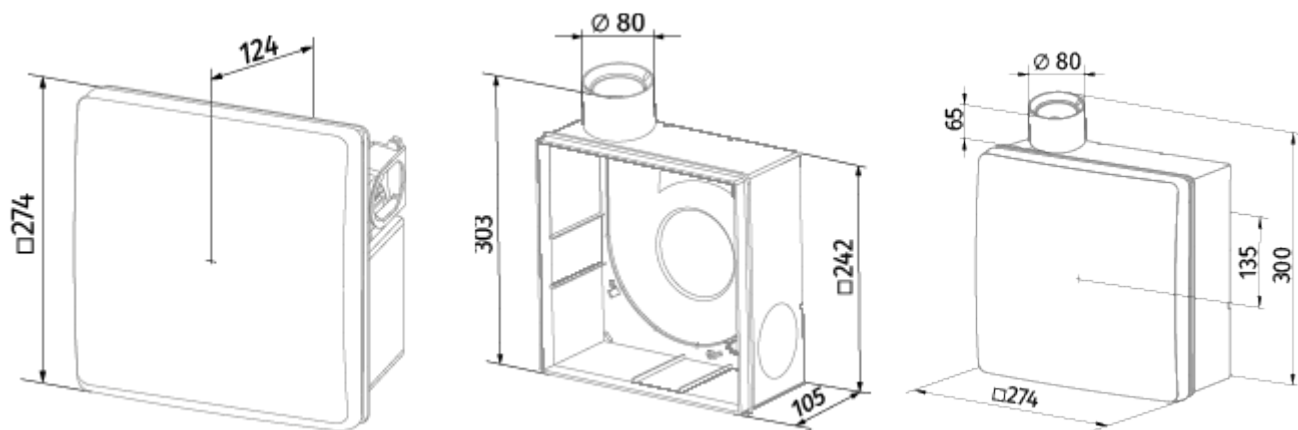

	Единица измерения	Valeo-BPL 35/60 T	
Размер подключаемого воздуховода	мм	80	
Скорость	-	2	
Минимальное напряжение питания	В	220	
Максимальное напряжение питания	В	240	
Частота сети питания	Гц	50	
Номинальная мощность	Вт	15	25
Максимальный ток	А	0.12	0.14
Максимальный расход воздуха	м <sup>3</sup> /час	35	63
Уровень звукового давления LpA на расстоянии 3 м	дБ(А)	27	36
Вес	кг	2.7	
Минимальная температура окружающего воздуха	°С	1	
Максимальная температура окружающего воздуха	°С	40	
Класс защиты	-	IP55	

### Размеры