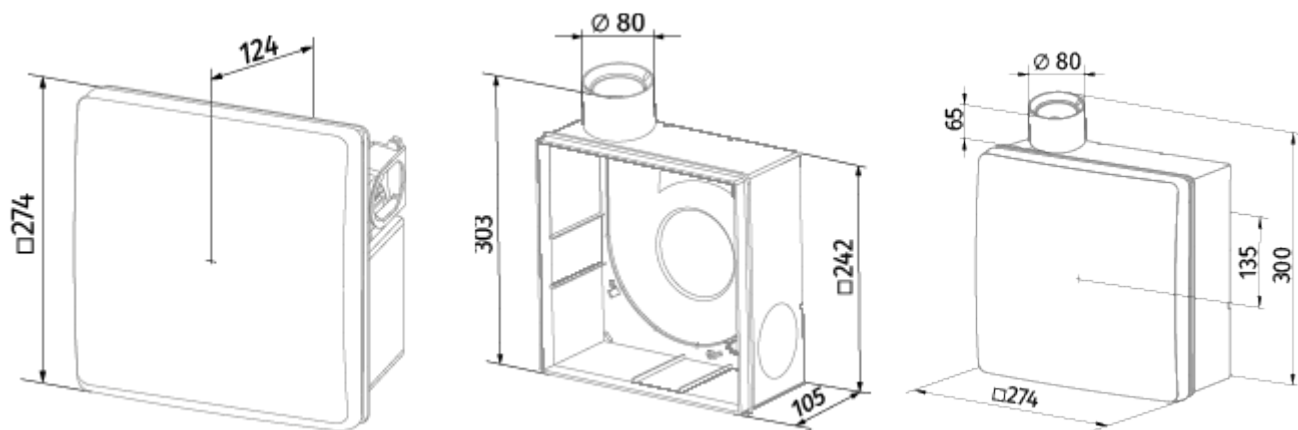

Valeo-BPL 35/60 T

Вытяжные центральные вентиляторы для одноканальной системы вентиляции

- Максимальный расход воздуха: 63
- Уровень звукового давления LpA на расстоянии 3 м: 36
- Управление: Проводная панель управления
- Материал корпуса: Пластик
- Защита от обратной тяги: Обратный клапан
- Датчик движения
- Датчик влажности: Встроенный
- Датчик освещения: Встроенный
- Таймер: Встроенный

	Единица измерения	Valeo-BPL 35/60 T	
Размер подключаемого воздуховода	мм	80	
Скорость	-	2	
Минимальное напряжение питания	В	220	
Максимальное напряжение питания	В	240	
Частота сети питания	Гц	50	
Номинальная мощность	Вт	15	25
Максимальный ток	А	0.12	0.14
Максимальный расход воздуха	м ³ /час	35	63
Уровень звукового давления LpA на расстоянии 3 м	дБ(А)	27	36
Вес	кг	2.7	
Минимальная температура окружающего воздуха	°С	1	
Максимальная температура окружающего воздуха	°С	40	
Класс защиты	-	IP55	

Размеры

Аксессуары

Другие аксессуары

Наименование	Фото	Описание
CDP-3/5		Переключатели для многоскоростных вентиляторов