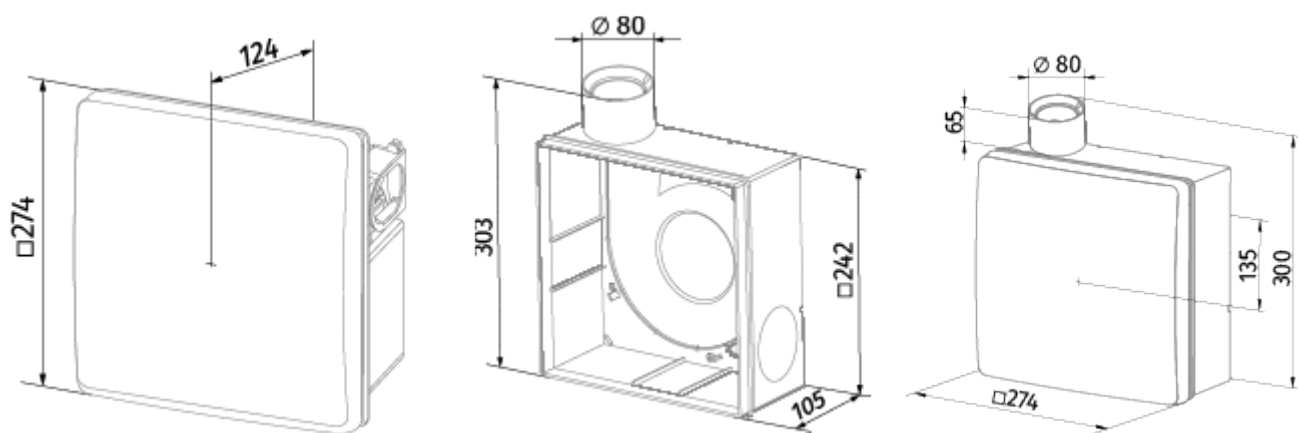

Valeo-BPL 35/60 K T

Вытяжные центральные вентиляторы для одноканальной системы вентиляции

- Максимальный расход воздуха: 63
- Уровень звукового давления LpA на расстоянии 3 м: 36
- Управление: Проводная панель управления
- Материал корпуса: Пластик
- Защита от обратной тяги: Обратный клапан
- Датчик движения
- Датчик влажности: Встроенный
- Датчик освещения: Встроенный
- Таймер: Встроенный

	Единица измерения	Valeo-BPL 35/60 K T	
Размер подключаемого воздуховода	мм	80	
Скорость	-	2	
Минимальное напряжение питания	В	220	
Максимальное напряжение питания	В	240	
Частота сети питания	Гц	50	
Номинальная мощность	Вт	15	25
Максимальный ток	А	0.12	0.14
Максимальный расход воздуха	м ³ /час	35	63
Уровень звукового давления LpA на расстоянии 3 м	дБ(А)	27	36
Вес	кг	2.7	
Минимальная температура окружающего воздуха	°С	1	
Максимальная температура окружающего воздуха	°С	40	
Класс защиты	-	IP55	

Размеры

Аксессуары

Переключатели скорости

Наименование	Фото	Описание
CDP-3/5		Переключатели для многоскоростных вентиляторов