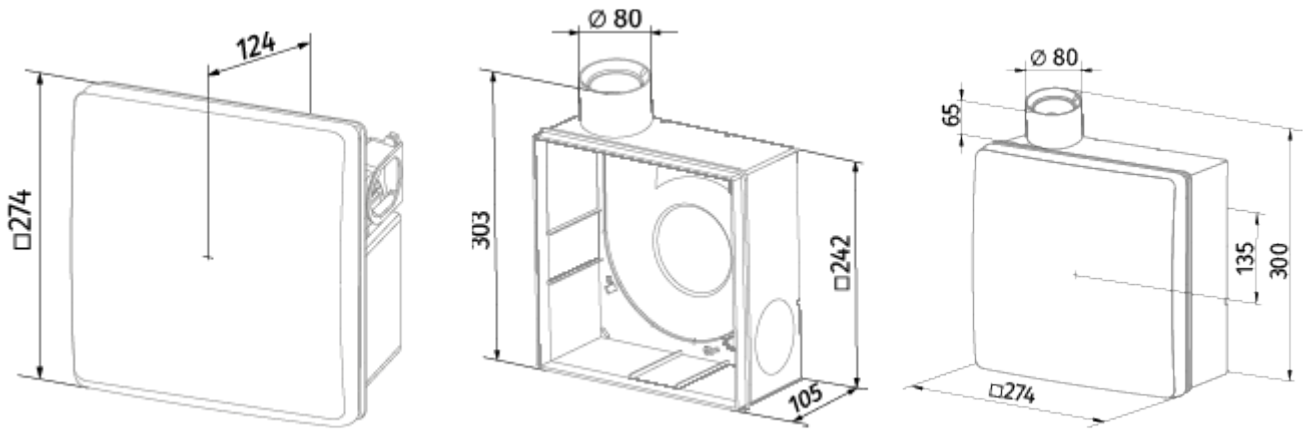

Valeo-BPL 35/60 K I

Вытяжные центральные вентиляторы для одноканальной системы вентиляции

- Максимальный расход воздуха: 63
- Уровень звукового давления LpA на расстоянии 3 м: 36
- Управление: Проводная панель управления
- Материал корпуса: Пластик
- Защита от обратной тяги: Обратный клапан
- Датчик влажности: Встроенный
- Датчик освещения: Встроенный

	Единица измерения	Valeo-BPL 35/60 K I	
Размер подключаемого воздуховода	мм	80	
Скорость	-	2	
Минимальное напряжение питания	В	220	
Максимальное напряжение питания	В	240	
Частота сети питания	Гц	50	
Номинальная мощность	Вт	15	25
Максимальный ток	А	0.12	0.14
Максимальный расход воздуха	м ³ /час	35	63
Уровень звукового давления LpA на расстоянии 3 м	дБ(А)	27	36
Вес	кг	2.7	
Минимальная температура окружающего воздуха	°С	1	
Максимальная температура окружающего воздуха	°С	40	
Класс защиты	-	IP55	

Размеры

Аксессуары

Другие аксессуары

Наименование	Фото	Описание
CDP-3/5		Переключатели для многоскоростных вентиляторов