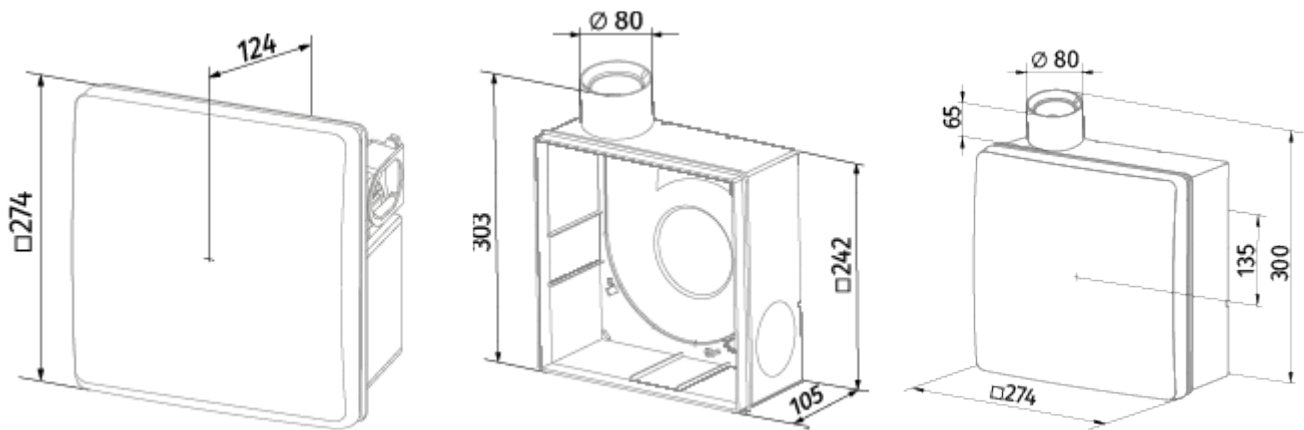

|                                                  | Единица измерения   | Valeo-BPL 35/60 K I |      |
|--------------------------------------------------|---------------------|---------------------|------|
| Размер подключаемого воздуховода                 | мм                  | 80                  |      |
| Скорость                                         | -                   | 2                   |      |
| Минимальное напряжение питания                   | В                   | 220                 |      |
| Максимальное напряжение питания                  | В                   | 240                 |      |
| Частота сети питания                             | Гц                  | 50                  |      |
| Номинальная мощность                             | Вт                  | 15                  | 25   |
| Максимальный ток                                 | А                   | 0.12                | 0.14 |
| Максимальный расход воздуха                      | м <sup>3</sup> /час | 35                  | 63   |
| Уровень звукового давления LpA на расстоянии 3 м | дБ(А)               | 27                  | 36   |
| Вес                                              | кг                  | 2.7                 |      |
| Минимальная температура окружающего воздуха      | °С                  | 1                   |      |
| Максимальная температура окружающего воздуха     | °С                  | 40                  |      |
| Класс защиты                                     | -                   | IP55                |      |

## Размеры