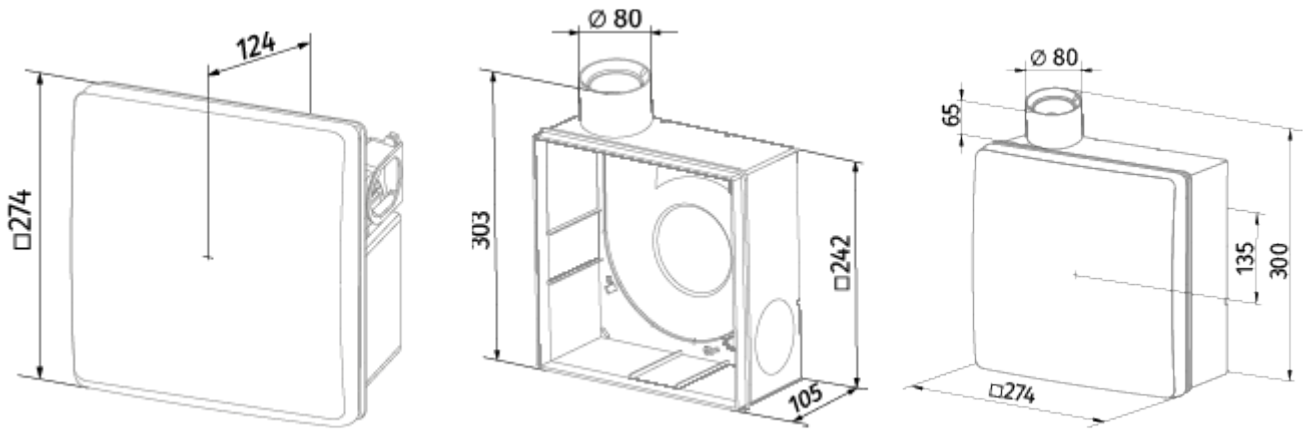

	Единица измерения	Valeo-BPL 35/60 KH	
Размер подключаемого воздуховода	мм	80	
Скорость	-	2	
Минимальное напряжение питания	V	220	
Максимальное напряжение питания	V	240	
Частота сети питания	Гц	50	
Номинальная мощность	Вт	15	25
Максимальный ток	A	0.12	0.14
Максимальный расход воздуха	м <sup>3</sup> /час	35	63
Уровень звукового давления LpA на расстоянии 3 м	дБ(A)	27	36
Вес	кг	2.7	
Минимальная температура окружающего воздуха	°C	1	
Максимальная температура окружающего воздуха	°C	40	
Класс защиты	-	IP55	

### Размеры