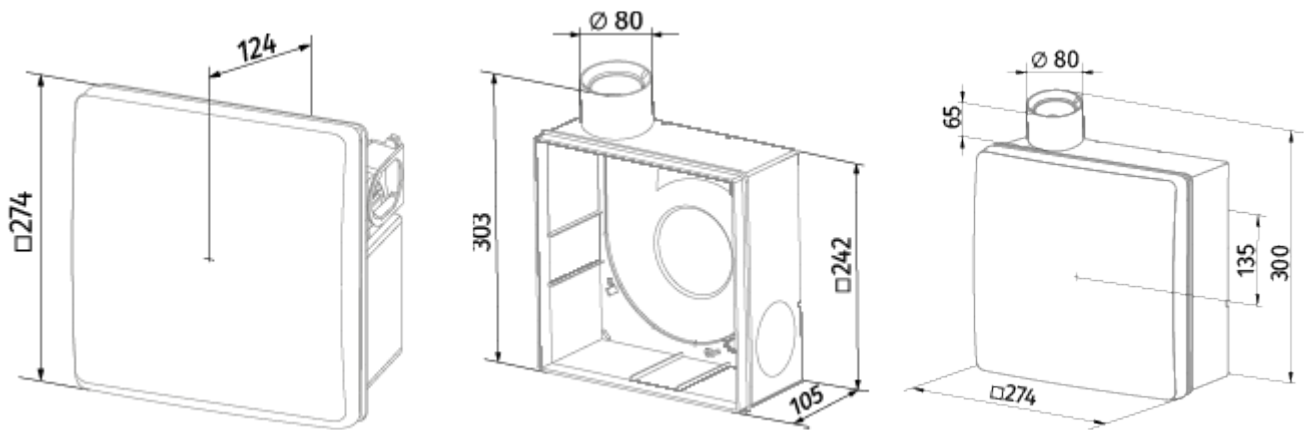

Valeo-BPL 35/60 I

Вытяжные центральные вентиляторы для одноканальной системы вентиляции

- Максимальный расход воздуха: 63
- Уровень звукового давления LpA на расстоянии 3 м: 36
- Управление: Проводная панель управления
- Материал корпуса: Пластик
- Защита от обратной тяги: Обратный клапан
- Датчик движения
- Датчик влажности: Встроенный
- Датчик освещения: Встроенный
- Таймер: Встроенный

	Единица измерения	Valeo-BPL 35/60 I	
Размер подключаемого воздуховода	мм	80	
Скорость	-	2	
Минимальное напряжение питания	В	220	
Максимальное напряжение питания	В	240	
Частота сети питания	Гц	50	
Номинальная мощность	Вт	15	25
Максимальный ток	А	0.12	0.14
Максимальный расход воздуха	м ³ /час	35	63
Уровень звукового давления LpA на расстоянии 3 м	дБ(А)	27	36
Вес	кг	2.7	
Минимальная температура окружающего воздуха	°С	1	
Максимальная температура окружающего воздуха	°С	40	
Класс защиты	-	IP55	

Размеры

Аксессуары

Переключатели скорости

Наименование	Фото	Описание
CDP-3/5		Переключатели для многоскоростных вентиляторов