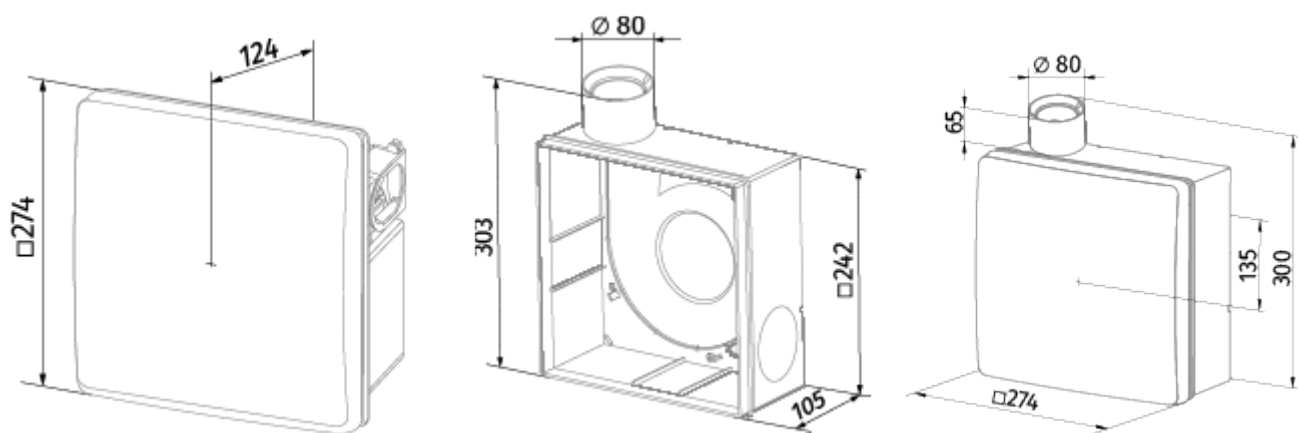

	Единица измерения	Valeo-BPL 35/60 H	
Размер подключаемого воздуховода	мм	80	
Скорость	-	2	
Минимальное напряжение питания	В	220	
Максимальное напряжение питания	В	240	
Частота сети питания	Гц	50	
Номинальная мощность	Вт	15	25
Максимальный ток	А	0.12	0.14
Максимальный расход воздуха	м <sup>3</sup> /час	35	63
Уровень звукового давления LpA на расстоянии 3 м	дБ(А)	27	36
Вес	кг	2.7	
Минимальная температура окружающего воздуха	°С	1	
Максимальная температура окружающего воздуха	°С	40	
Класс защиты	-	IP55	

## Размеры