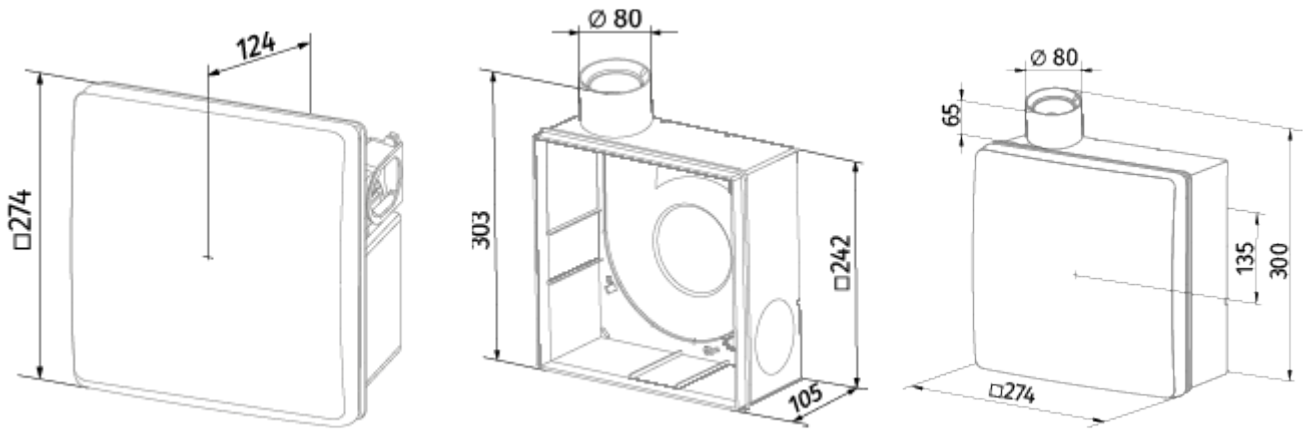

Valeo-BPL 35/60

Вытяжные центральные вентиляторы для одноканальной системы вентиляции

- Максимальный расход воздуха: 63
- Уровень звукового давления LpA на расстоянии 3 м: 36
- Управление: Проводная панель управления
- Материал корпуса: Пластик
- Защита от обратной тяги: Обратный клапан
- Датчик движения
- Датчик влажности: Встроенный
- Датчик освещения: Встроенный
- Таймер: Встроенный

	Единица измерения	Valeo-BPL 35/60	
Размер подключаемого воздуховода	мм	80	
Скорость	-	2	
Минимальное напряжение питания	В	220	
Максимальное напряжение питания	В	240	
Частота сети питания	Гц	50	
Номинальная мощность	Вт	15	25
Максимальный ток	А	0.12	0.14
Максимальный расход воздуха	м ³ /час	35	63
Уровень звукового давления LpA на расстоянии 3 м	дБ(А)	27	36
Вес	кг	2.7	
Минимальная температура окружающего воздуха	°С	1	
Максимальная температура окружающего воздуха	°С	40	
Класс защиты	-	IP55	

Размеры

Аксессуары

Переключатели скорости

Наименование	Фото	Описание
CDP-3/5		Переключатели для многоскоростных вентиляторов