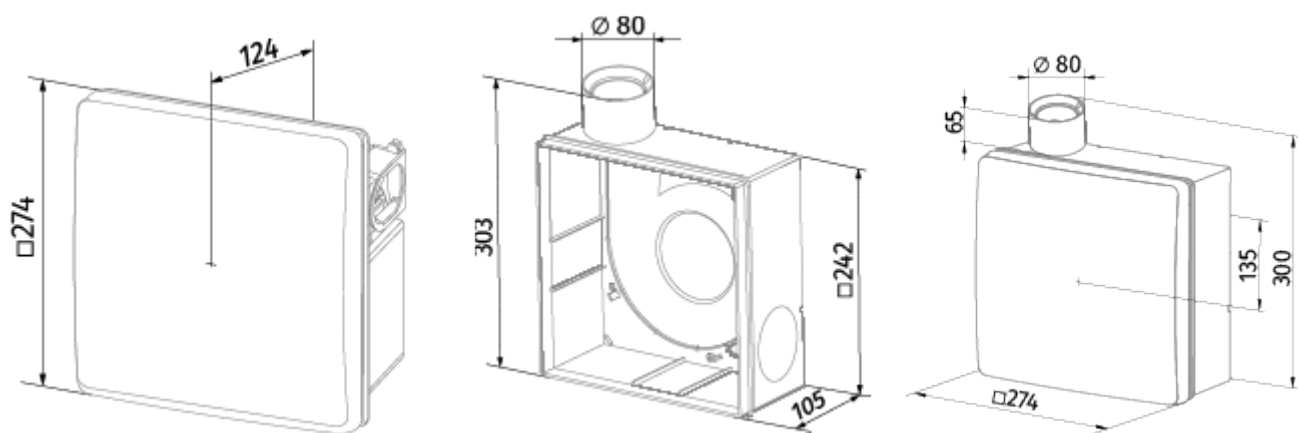

Valeo-BPL 35/60

Вытяжные центральные вентиляторы для одноканальной системы вентиляции

- Максимальный расход воздуха: 63
- Уровень звукового давления LpA на расстоянии 3 м: 36
- Управление: Проводная панель управления
- Материал корпуса: Пластик
- Защита от обратной тяги: Обратный клапан
- Датчик движения
- Датчик влажности: Встроенный
- Датчик освещения: Встроенный
- Таймер: Встроенный

	Единица измерения	Valeo-BPL 35/60	
Размер подключаемого воздуховода	мм	80	
Скорость	-	2	
Минимальное напряжение питания	В	220	
Максимальное напряжение питания	В	240	
Частота сети питания	Гц	50	
Номинальная мощность	Вт	15	25
Максимальный ток	А	0.12	0.14
Максимальный расход воздуха	м ³ /час	35	63
Уровень звукового давления LpA на расстоянии 3 м	дБ(А)	27	36
Вес	кг	2.7	
Минимальная температура окружающего воздуха	°С	1	
Максимальная температура окружающего воздуха	°С	40	
Класс защиты	-	IP55	

Размеры

Аксессуары

Другие аксессуары

Наименование	Фото	Описание
CDP-3/5		Переключатели для многоскоростных вентиляторов