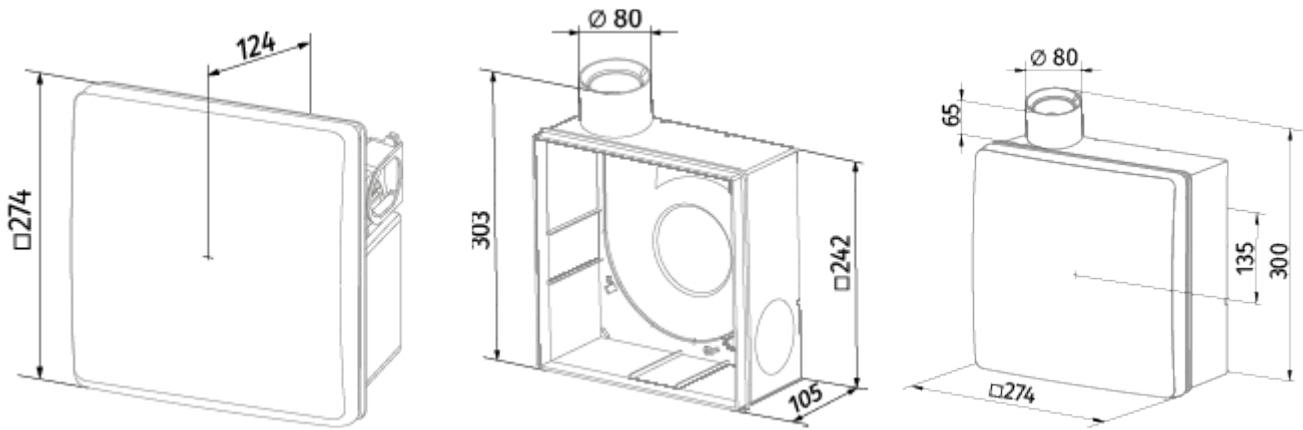

	Единица измерения	Valeo-BPL 35/60	
Размер подключаемого воздуховода	мм	80	
Скорость	-	2	
Минимальное напряжение питания	В	220	
Максимальное напряжение питания	В	240	
Частота сети питания	Гц	50	
Номинальная мощность	Вт	15	25
Максимальный ток	А	0.12	0.14
Максимальный расход воздуха	м <sup>3</sup> /час	35	63
Уровень звукового давления LpA на расстоянии 3 м	дБ(А)	27	36
Вес	кг	2.7	
Минимальная температура окружающего воздуха	°С	1	
Максимальная температура окружающего воздуха	°С	40	
Класс защиты	-	IP55	

### Размеры