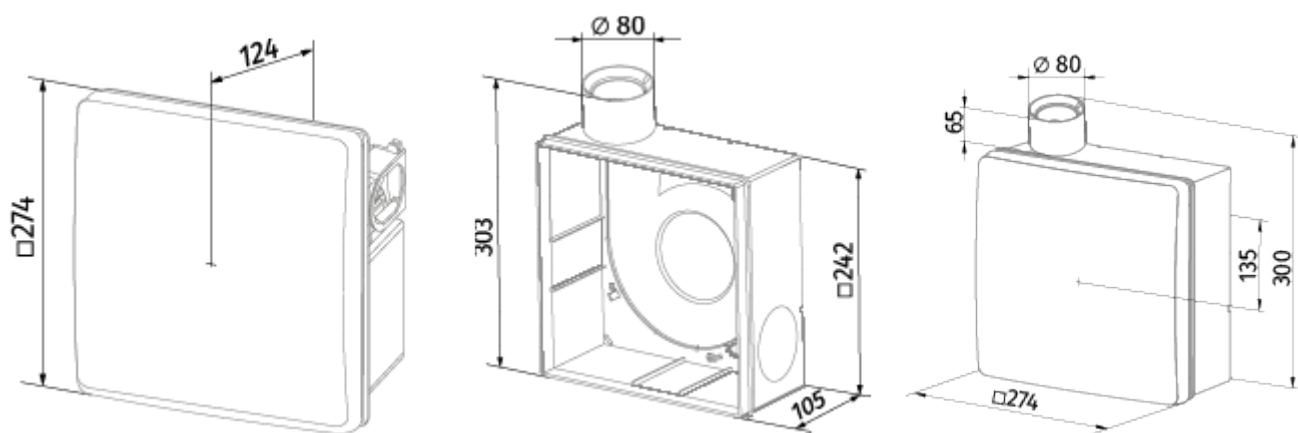

	Единица измерения	Valeo-BPD 75/100 TR	
Размер подключаемого воздуховода	мм	80	
Скорость	-	2	
Минимальное напряжение питания	В	220	
Максимальное напряжение питания	В	240	
Частота сети питания	Гц	50	
Номинальная мощность	Вт	24	29
Максимальный ток	А	0.11	0.13
Максимальный расход воздуха	м ³ /час	75	100
Уровень звукового давления LpA на расстоянии 3 м	дБ(А)	29	38
Вес	кг	2.7	
Минимальная температура окружающего воздуха	°С	1	
Максимальная температура окружающего воздуха	°С	40	
Класс защиты	-	IP55	

Размеры

Аксессуары

Другие аксессуары

Наименование	Фото	Описание
CDP-3/5		Переключатели для многоскоростных вентиляторов