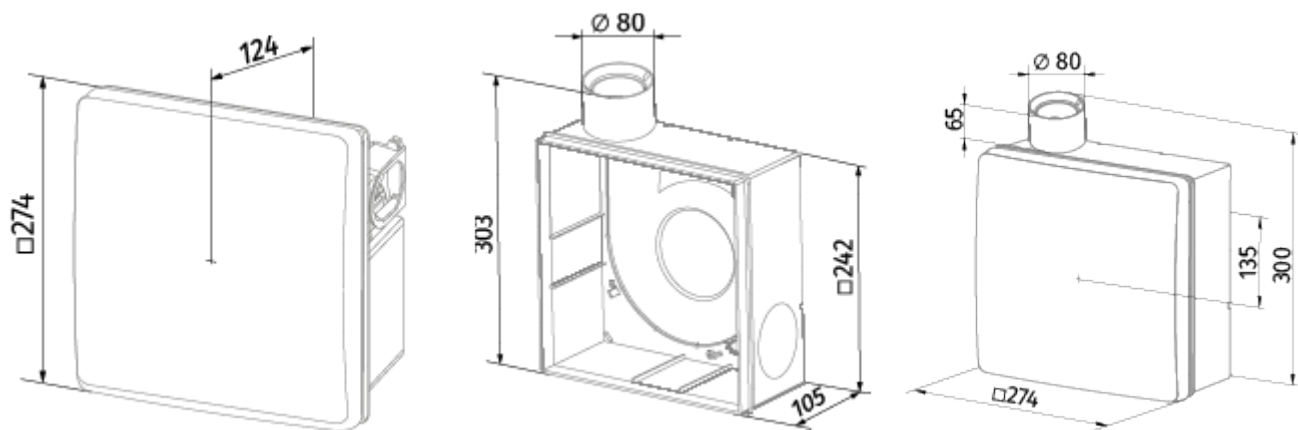

	Единица измерения	Valeo-BPD 75/100 T	
Размер подключаемого воздуховода	мм	80	
Скорость	-	2	
Минимальное напряжение питания	В	220	
Максимальное напряжение питания	В	240	
Частота сети питания	Гц	50	
Номинальная мощность	Вт	24	29
Максимальный ток	А	0.11	0.13
Максимальный расход воздуха	м ³ /час	75	100
Уровень звукового давления LpA на расстоянии 3 м	дБ(А)	29	38
Вес	кг	2.7	
Минимальная температура окружающего воздуха	°С	1	
Максимальная температура окружающего воздуха	°С	40	
Класс защиты	-	IP55	

Размеры

Аксессуары

Другие аксессуары

Наименование	Фото	Описание
CDP-3/5		Переключатели для многоскоростных вентиляторов