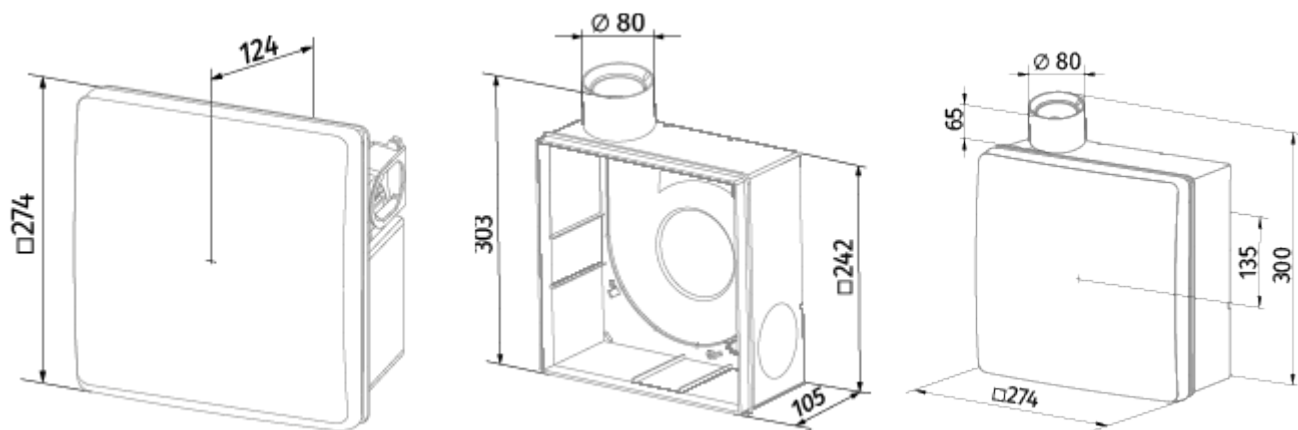

	Единица измерения	Valeo-BPD 75/100 K TR	
Размер подключаемого воздуховода	мм	80	
Скорость	-	2	
Минимальное напряжение питания	В	220	
Максимальное напряжение питания	В	240	
Частота сети питания	Гц	50	
Номинальная мощность	Вт	24	29
Максимальный ток	А	0.11	0.13
Максимальный расход воздуха	м <sup>3</sup> /час	75	100
Уровень звукового давления LpA на расстоянии 3 м	дБ(А)	29	38
Вес	кг	2.7	
Минимальная температура окружающего воздуха	°С	1	
Максимальная температура окружающего воздуха	°С	40	
Класс защиты	-	IP55	

### Размеры