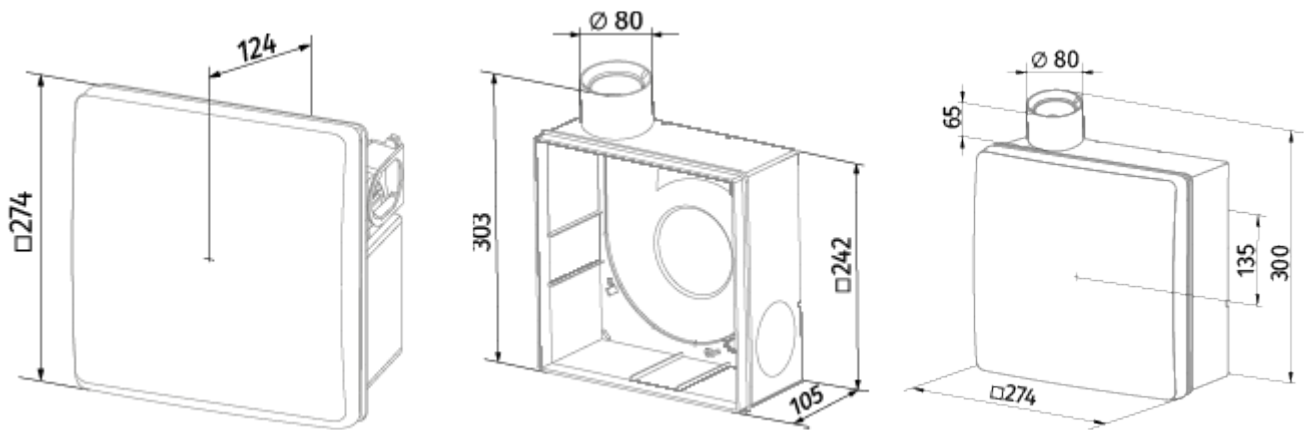

	Единица измерения	Valeo-BPD 75/100 K T	
Размер подключаемого воздуховода	мм	80	
Скорость	-	2	
Минимальное напряжение питания	В	220	
Максимальное напряжение питания	В	240	
Частота сети питания	Гц	50	
Номинальная мощность	Вт	24	29
Максимальный ток	А	0.11	0.13
Максимальный расход воздуха	м ³ /час	75	100
Уровень звукового давления LpA на расстоянии 3 м	дБ(А)	29	38
Вес	кг	2.7	
Минимальная температура окружающего воздуха	°С	1	
Максимальная температура окружающего воздуха	°С	40	
Класс защиты	-	IP55	

Размеры

Аксессуары

Переключатели скорости

Наименование	Фото	Описание
CDP-3/5		Переключатели для многоскоростных вентиляторов