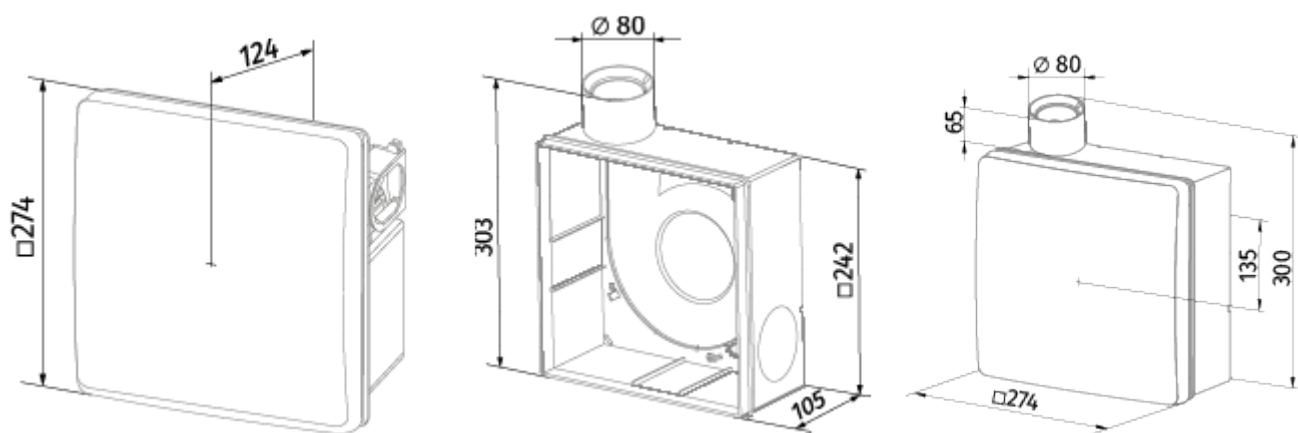

	Единица измерения	Valeo-BPD 75/100 K I	
Размер подключаемого воздуховода	мм	80	
Скорость	-	2	
Минимальное напряжение питания	В	220	
Максимальное напряжение питания	В	240	
Частота сети питания	Гц	50	
Номинальная мощность	Вт	24	29
Максимальный ток	А	0.11	0.13
Максимальный расход воздуха	м <sup>3</sup> /час	75	100
Уровень звукового давления LpA на расстоянии 3 м	дБ(А)	29	38
Вес	кг	2.7	
Минимальная температура окружающего воздуха	°С	1	
Максимальная температура окружающего воздуха	°С	40	
Класс защиты	-	IP55	

### Размеры