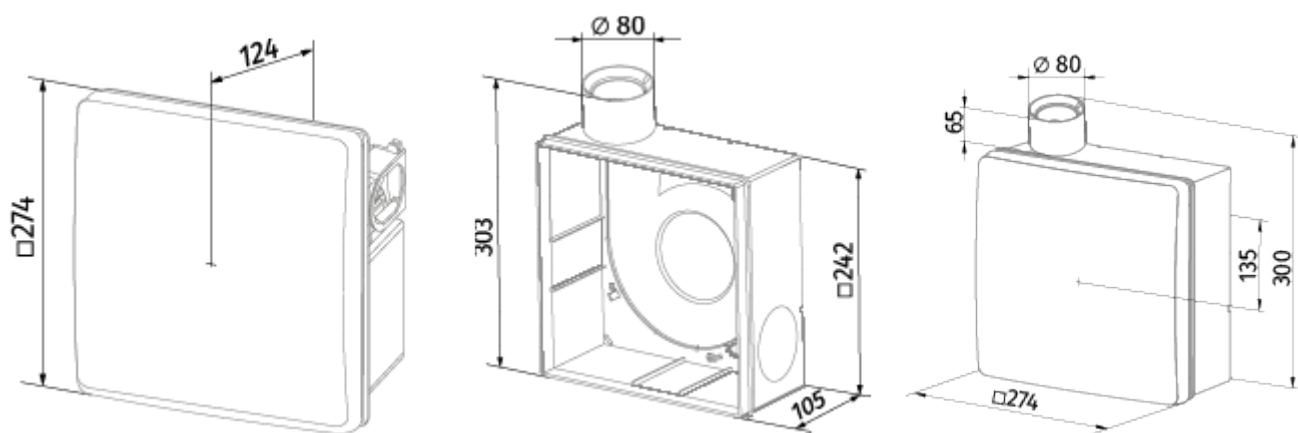

	Единица измерения	Valeo-BPD 75/100 K I	
Размер подключаемого воздуховода	мм	80	
Скорость	-	2	
Минимальное напряжение питания	В	220	
Максимальное напряжение питания	В	240	
Частота сети питания	Гц	50	
Номинальная мощность	Вт	24	29
Максимальный ток	А	0.11	0.13
Максимальный расход воздуха	м ³ /час	75	100
Уровень звукового давления LpA на расстоянии 3 м	дБ(А)	29	38
Вес	кг	2.7	
Минимальная температура окружающего воздуха	°С	1	
Максимальная температура окружающего воздуха	°С	40	
Класс защиты	-	IP55	

Размеры

Аксессуары

Другие аксессуары

Наименование	Фото	Описание
CDP-3/5		Переключатели для многоскоростных вентиляторов