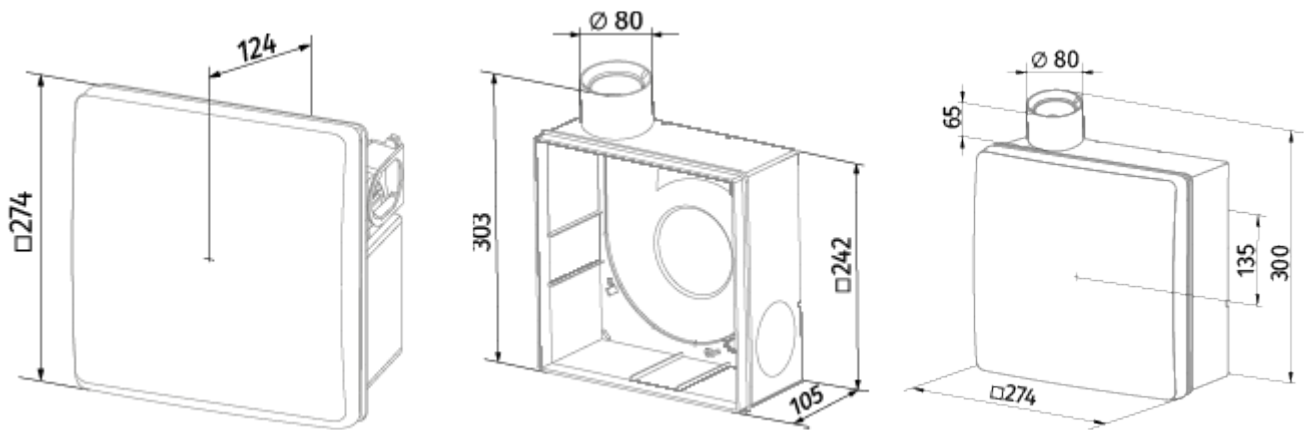

	Единица измерения	Valeo-BPD 75/100 K I	
Размер подключаемого воздуховода	мм	80	
Скорость	-	2	
Минимальное напряжение питания	В	220	
Максимальное напряжение питания	В	240	
Частота сети питания	Гц	50	
Номинальная мощность	Вт	24	29
Максимальный ток	А	0.11	0.13
Максимальный расход воздуха	м ³ /час	75	100
Уровень звукового давления LpA на расстоянии 3 м	дБ(А)	29	38
Вес	кг	2.7	
Минимальная температура окружающего воздуха	°С	1	
Максимальная температура окружающего воздуха	°С	40	
Класс защиты	-	IP55	

Размеры

Аксессуары

Переключатели скорости

Наименование	Фото	Описание
CDP-3/5		Переключатели для многоскоростных вентиляторов