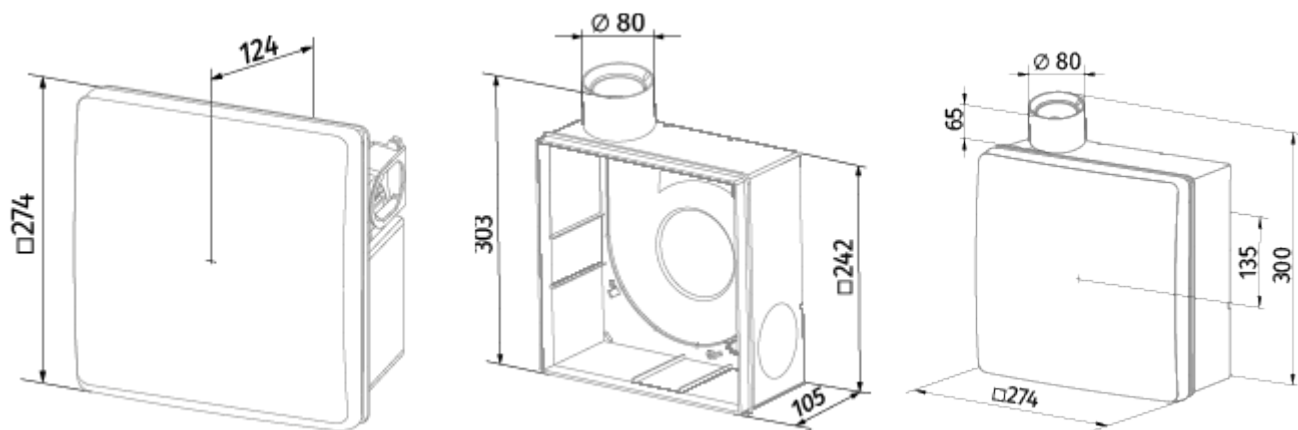

	Единица измерения	Valeo-BPD 75/100 K	
Размер подключаемого воздуховода	мм	80	
Скорость	-	2	
Минимальное напряжение питания	В	220	
Максимальное напряжение питания	В	240	
Частота сети питания	Гц	50	
Номинальная мощность	Вт	24	29
Максимальный ток	А	0.11	0.13
Максимальный расход воздуха	м ³ /час	75	100
Уровень звукового давления LpA на расстоянии 3 м	дБ(А)	29	38
Вес	кг	2.7	
Минимальная температура окружающего воздуха	°С	1	
Максимальная температура окружающего воздуха	°С	40	
Класс защиты	-	IP55	

Размеры

Аксессуары

Другие аксессуары

Наименование	Фото	Описание
CDP-3/5		Переключатели для многоскоростных вентиляторов