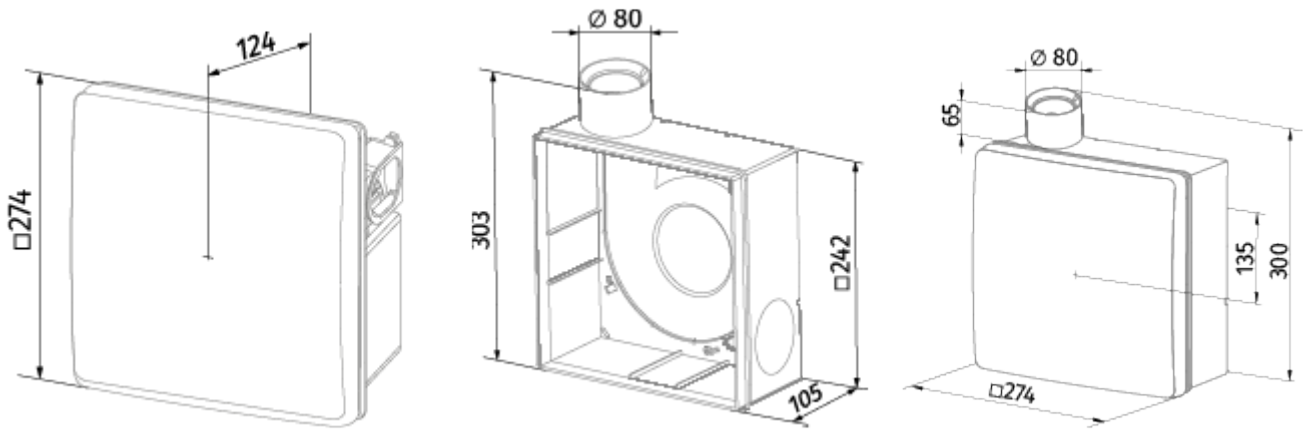

	Единица измерения	Valeo-BPD 75/100 K	
Размер подключаемого воздуховода	мм	80	
Скорость	-	2	
Минимальное напряжение питания	В	220	
Максимальное напряжение питания	В	240	
Частота сети питания	Гц	50	
Номинальная мощность	Вт	24	29
Максимальный ток	А	0.11	0.13
Максимальный расход воздуха	м ³ /час	75	100
Уровень звукового давления LpA на расстоянии 3 м	дБ(А)	29	38
Вес	кг	2.7	
Минимальная температура окружающего воздуха	°С	1	
Максимальная температура окружающего воздуха	°С	40	
Класс защиты	-	IP55	

Размеры

Аксессуары

Переключатели скорости

Наименование	Фото	Описание
CDP-3/5		Переключатели для многоскоростных вентиляторов