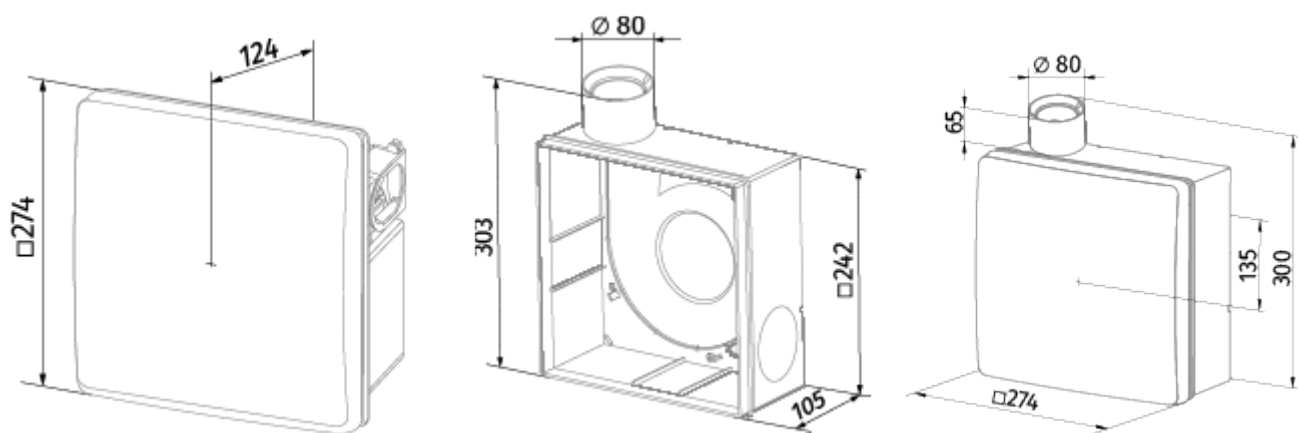

	Единица измерения	Valeo-BPD 75/100 I	
Размер подключаемого воздуховода	мм	80	
Скорость	-	2	
Минимальное напряжение питания	В	220	
Максимальное напряжение питания	В	240	
Частота сети питания	Гц	50	
Номинальная мощность	Вт	24	29
Максимальный ток	А	0.11	0.13
Максимальный расход воздуха	м ³ /час	75	100
Уровень звукового давления LpA на расстоянии 3 м	дБ(А)	29	38
Вес	кг	2.7	
Минимальная температура окружающего воздуха	°С	1	
Максимальная температура окружающего воздуха	°С	40	
Класс защиты	-	IP55	

Размеры

Аксессуары

Переключатели скорости

Наименование	Фото	Описание
CDP-3/5		Переключатели для многоскоростных вентиляторов