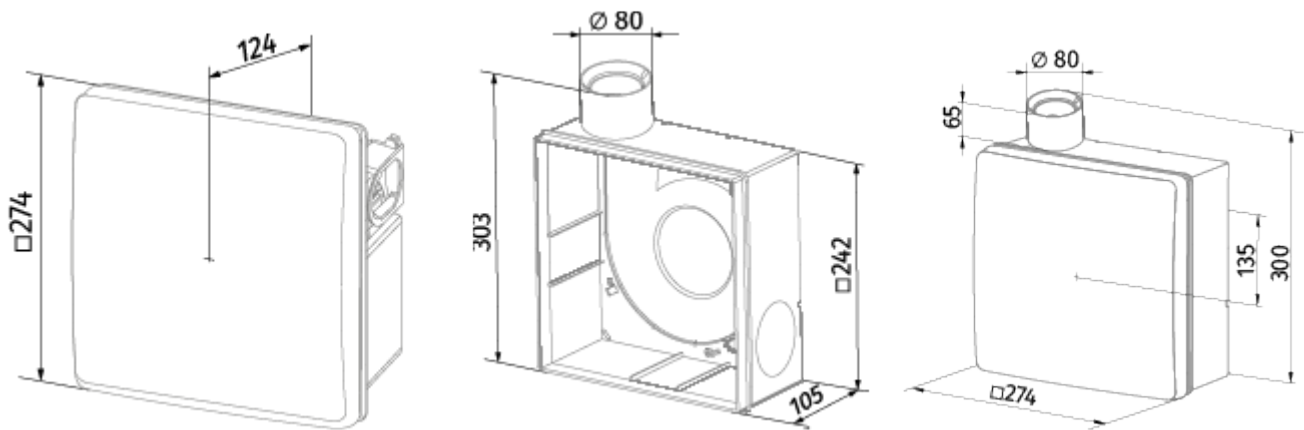

	Единица измерения	Valeo-BPD 75/100	
Размер подключаемого воздуховода	мм	80	
Скорость	-	2	
Минимальное напряжение питания	В	220	
Максимальное напряжение питания	В	240	
Частота сети питания	Гц	50	
Номинальная мощность	Вт	24	29
Максимальный ток	А	0.11	0.13
Максимальный расход воздуха	м ³ /час	75	100
Уровень звукового давления LpA на расстоянии 3 м	дБ(А)	29	38
Вес	кг	2.7	
Минимальная температура окружающего воздуха	°С	1	
Максимальная температура окружающего воздуха	°С	40	
Класс защиты	-	IP55	

Размеры

Аксессуары

Переключатели скорости

Наименование	Фото	Описание
CDP-3/5		Переключатели для многоскоростных вентиляторов