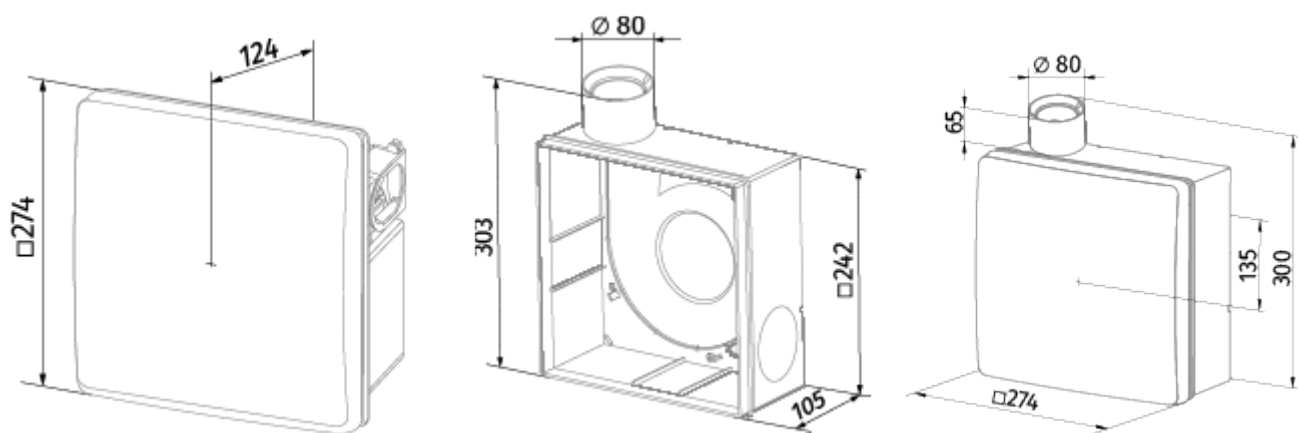

Valeo-BPD 35/60 K TR

Вытяжные центральные вентиляторы для одноканальной системы вентиляции

- Максимальный расход воздуха: 63
- Уровень звукового давления LpA на расстоянии 3 м: 36
- Управление: Проводная панель управления
- Материал корпуса: Пластик
- Защита от обратной тяги: Обратный клапан
- Датчик движения
- Датчик влажности: Встроенный
- Таймер: Встроенный

	Единица измерения	Valeo-BPD 35/60 K TR	
Размер подключаемого воздуховода	мм	80	
Скорость	-	2	
Минимальное напряжение питания	В	220	
Максимальное напряжение питания	В	240	
Частота сети питания	Гц	50	
Номинальная мощность	Вт	15	25
Максимальный ток	А	0.12	0.14
Максимальный расход воздуха	м ³ /час	35	63
Уровень звукового давления LpA на расстоянии 3 м	дБ(А)	27	36
Вес	кг	2.7	
Минимальная температура окружающего воздуха	°С	1	
Максимальная температура окружающего воздуха	°С	40	
Класс защиты	-	IP55	

Размеры

Аксессуары

Переключатели скорости

Наименование	Фото	Описание
CDP-3/5		Переключатели для многоскоростных вентиляторов