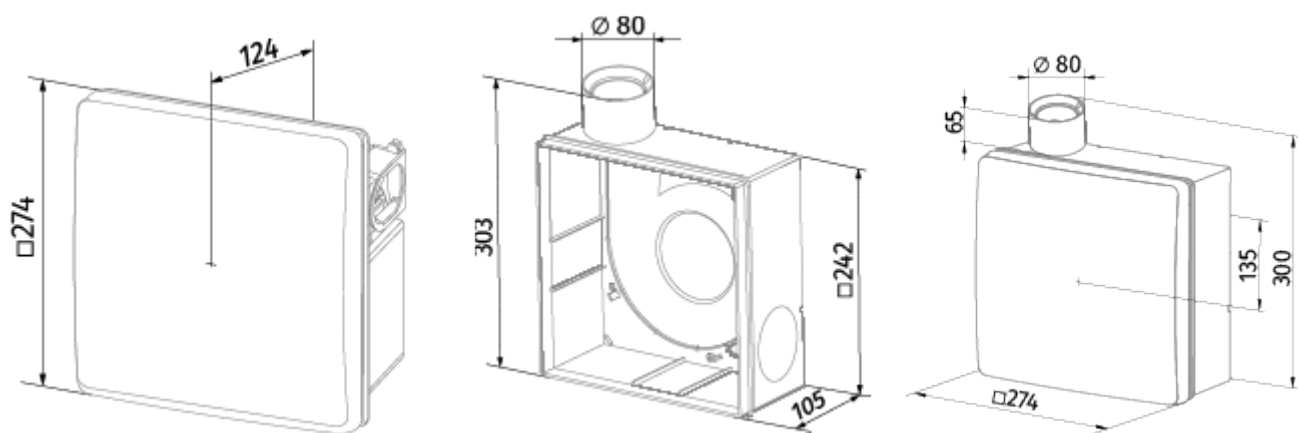

Valeo-BPD 35/60 K TR

Вытяжные центральные вентиляторы для одноканальной системы вентиляции

- Максимальный расход воздуха: 63
- Уровень звукового давления LpA на расстоянии 3 м: 36
- Управление: Проводная панель управления
- Материал корпуса: Пластик
- Защита от обратной тяги: Обратный клапан
- Датчик движения
- Датчик влажности: Встроенный
- Таймер: Встроенный

	Единица измерения	Valeo-BPD 35/60 K TR	
Размер подключаемого воздуховода	мм	80	
Скорость	-	2	
Минимальное напряжение питания	В	220	
Максимальное напряжение питания	В	240	
Частота сети питания	Гц	50	
Номинальная мощность	Вт	15	25
Максимальный ток	А	0.12	0.14
Максимальный расход воздуха	м ³ /час	35	63
Уровень звукового давления LpA на расстоянии 3 м	дБ(А)	27	36
Вес	кг	2.7	
Минимальная температура окружающего воздуха	°С	1	
Максимальная температура окружающего воздуха	°С	40	
Класс защиты	-	IP55	

Размеры

Аксессуары

Другие аксессуары

Наименование	Фото	Описание
CDP-3/5		Переключатели для многоскоростных вентиляторов