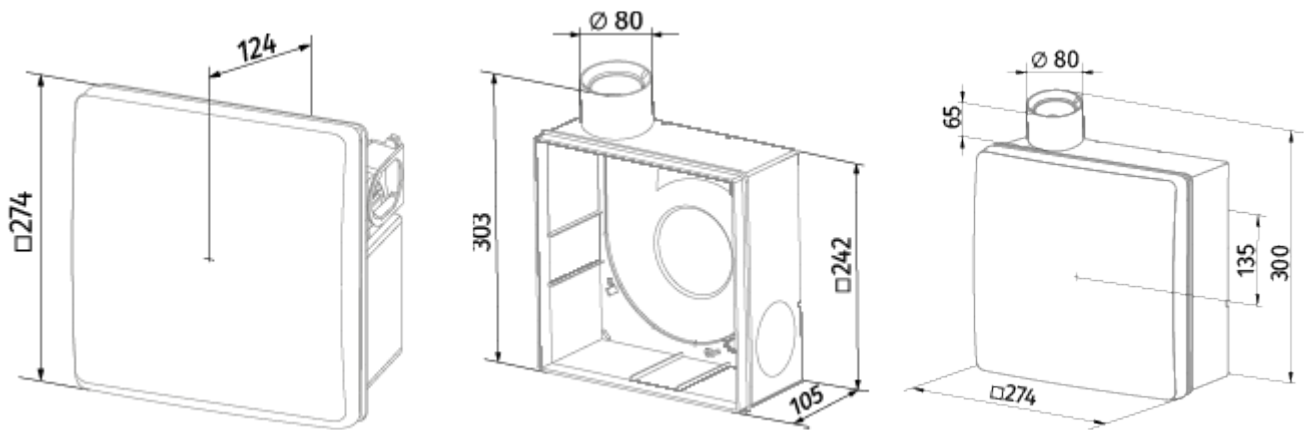

	Единица измерения	Valeo-BPD 35/60 K T	
Размер подключаемого воздуховода	мм	80	
Скорость	-	2	
Минимальное напряжение питания	В	220	
Максимальное напряжение питания	В	240	
Частота сети питания	Гц	50	
Номинальная мощность	Вт	15	25
Максимальный ток	А	0.12	0.14
Максимальный расход воздуха	м <sup>3</sup> /час	35	63
Уровень звукового давления LpA на расстоянии 3 м	дБ(А)	27	36
Вес	кг	2.7	
Минимальная температура окружающего воздуха	°С	1	
Максимальная температура окружающего воздуха	°С	40	
Класс защиты	-	IP55	

### Размеры