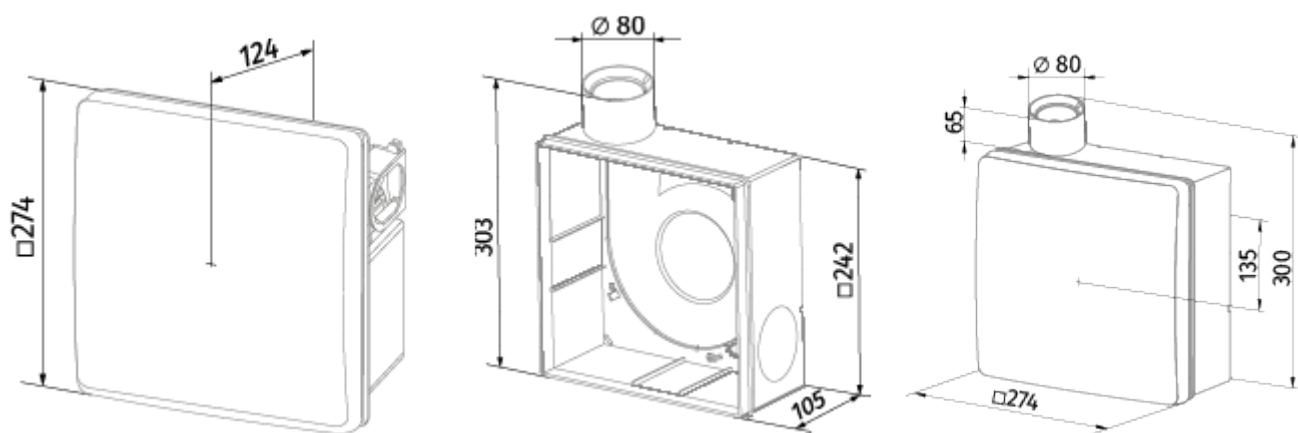

Valeo-BPD 35/60 K I

Вытяжные центральные вентиляторы для одноканальной системы вентиляции

- Максимальный расход воздуха: 63
- Уровень звукового давления LpA на расстоянии 3 м: 36
- Управление: Проводная панель управления
- Материал корпуса: Пластик
- Защита от обратной тяги: Обратный клапан
- Датчик влажности: Встроенный

	Единица измерения	Valeo-BPD 35/60 K I	
Размер подключаемого воздуховода	мм	80	
Скорость	-	2	
Минимальное напряжение питания	В	220	
Максимальное напряжение питания	В	240	
Частота сети питания	Гц	50	
Номинальная мощность	Вт	15	25
Максимальный ток	А	0.12	0.14
Максимальный расход воздуха	м ³ /час	35	63
Уровень звукового давления LpA на расстоянии 3 м	дБ(А)	27	36
Вес	кг	2.7	
Минимальная температура окружающего воздуха	°С	1	
Максимальная температура окружающего воздуха	°С	40	
Класс защиты	-	IP55	

Размеры

Аксессуары

Другие аксессуары

Наименование	Фото	Описание
CDP-3/5		Переключатели для многоскоростных вентиляторов