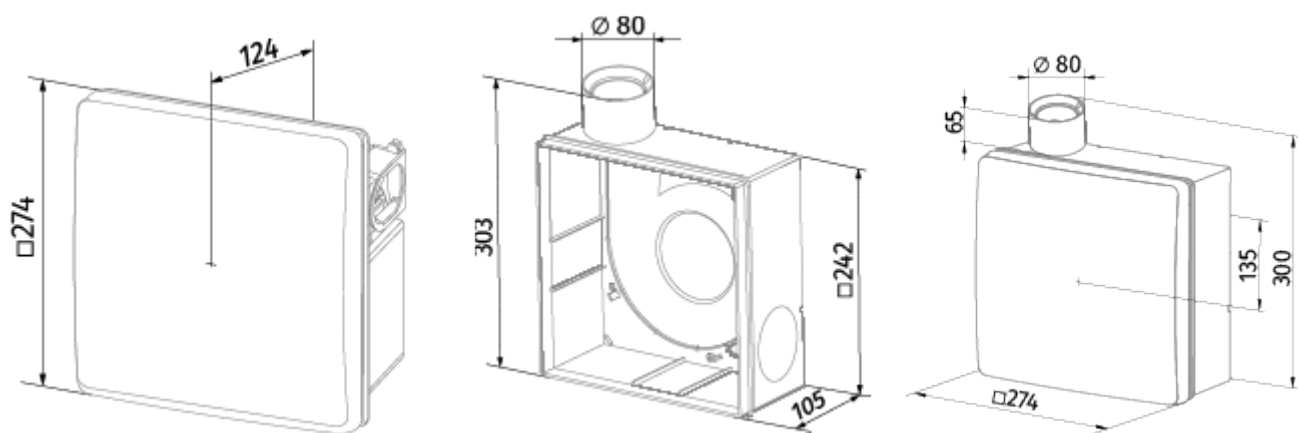

	Единица измерения	Valeo-BPD 35/60 KH	
Размер подключаемого воздуховода	мм	80	
Скорость	-	2	
Минимальное напряжение питания	V	220	
Максимальное напряжение питания	V	240	
Частота сети питания	Гц	50	
Номинальная мощность	Вт	15	25
Максимальный ток	A	0.12	0.14
Максимальный расход воздуха	м ³ /час	35	63
Уровень звукового давления LpA на расстоянии 3 м	дБ(A)	27	36
Вес	кг	2.7	
Минимальная температура окружающего воздуха	°C	1	
Максимальная температура окружающего воздуха	°C	40	
Класс защиты	-	IP55	

Размеры

Аксессуары

Другие аксессуары

Наименование	Фото	Описание
CDP-3/5		Переключатели для многоскоростных вентиляторов