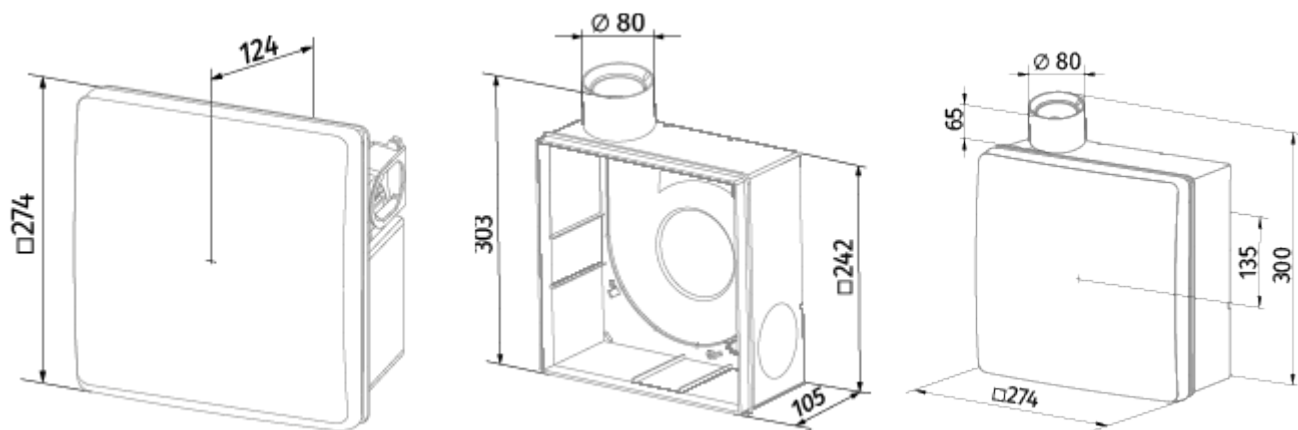

	Единица измерения	Valeo-BPD 35/60 KH	
Размер подключаемого воздуховода	мм	80	
Скорость	-	2	
Минимальное напряжение питания	V	220	
Максимальное напряжение питания	V	240	
Частота сети питания	Гц	50	
Номинальная мощность	Вт	15	25
Максимальный ток	A	0.12	0.14
Максимальный расход воздуха	м ³ /час	35	63
Уровень звукового давления LpA на расстоянии 3 м	дБ(A)	27	36
Вес	кг	2.7	
Минимальная температура окружающего воздуха	°C	1	
Максимальная температура окружающего воздуха	°C	40	
Класс защиты	-	IP55	

Размеры

Аксессуары

Другие аксессуары

Наименование	Фото	Описание
CDP-3/5		Переключатели для многоскоростных вентиляторов