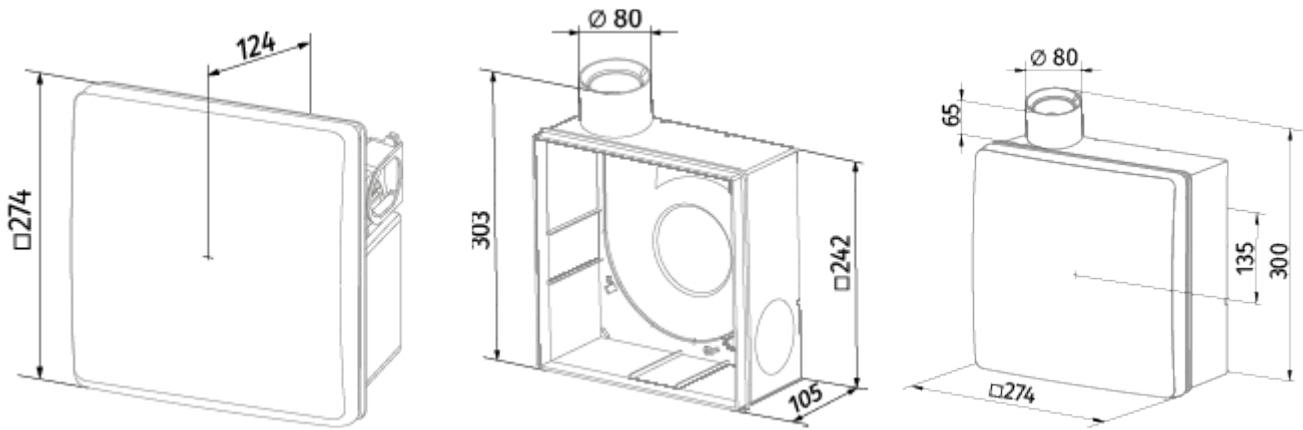

Valeo-BPD 35/60 K

Вытяжные центральные вентиляторы для одноканальной системы вентиляции

- Максимальный расход воздуха: 63
- Уровень звукового давления LpA на расстоянии 3 м: 36
- Управление: Проводная панель управления
- Материал корпуса: Пластик
- Защита от обратной тяги: Обратный клапан
- Датчик движения
- Датчик влажности: Встроенный
- Таймер: Встроенный

	Единица измерения	Valeo-BPD 35/60 K	
Размер подключаемого воздуховода	мм	80	
Скорость	-	2	
Минимальное напряжение питания	В	220	
Максимальное напряжение питания	В	240	
Частота сети питания	Гц	50	
Номинальная мощность	Вт	15	25
Максимальный ток	А	0.12	0.14
Максимальный расход воздуха	м ³ /час	35	63
Уровень звукового давления LpA на расстоянии 3 м	дБ(А)	27	36
Вес	кг	2.7	
Минимальная температура окружающего воздуха	°С	1	
Максимальная температура окружающего воздуха	°С	40	
Класс защиты	-	IP55	

Размеры

Аксессуары

Другие аксессуары

Наименование	Фото	Описание
CDP-3/5		Переключатели для многоскоростных вентиляторов