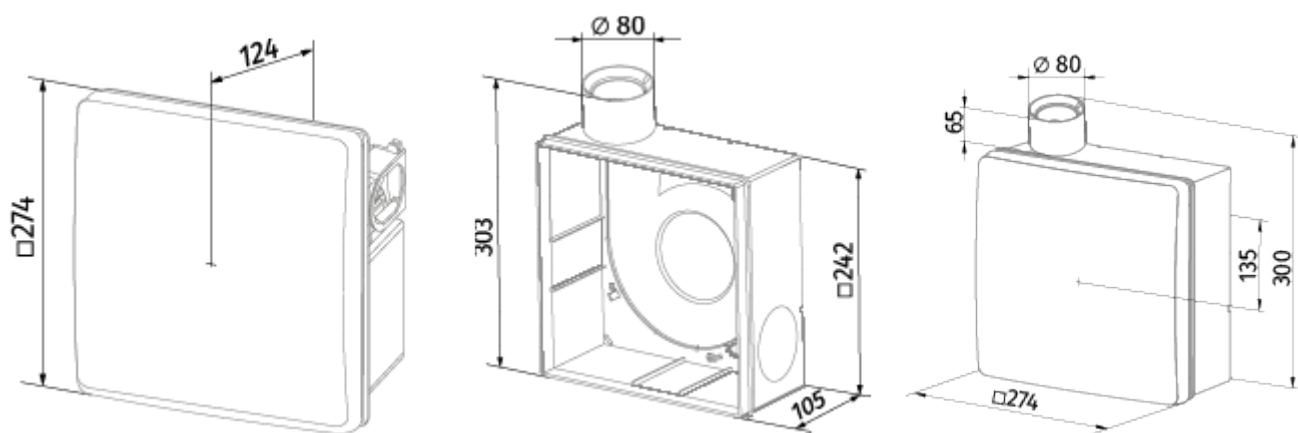

	Единица измерения	Valeo-BPD 35/60 H	
Размер подключаемого воздуховода	мм	80	
Скорость	-	2	
Минимальное напряжение питания	В	220	
Максимальное напряжение питания	В	240	
Частота сети питания	Гц	50	
Номинальная мощность	Вт	15	25
Максимальный ток	А	0.12	0.14
Максимальный расход воздуха	м ³ /час	35	63
Уровень звукового давления LpA на расстоянии 3 м	дБ(А)	27	36
Вес	кг	2.7	
Минимальная температура окружающего воздуха	°С	1	
Максимальная температура окружающего воздуха	°С	40	
Класс защиты	-	IP55	

Размеры

Аксессуары

Другие аксессуары

Наименование	Фото	Описание
CDP-3/5		Переключатели для многоскоростных вентиляторов