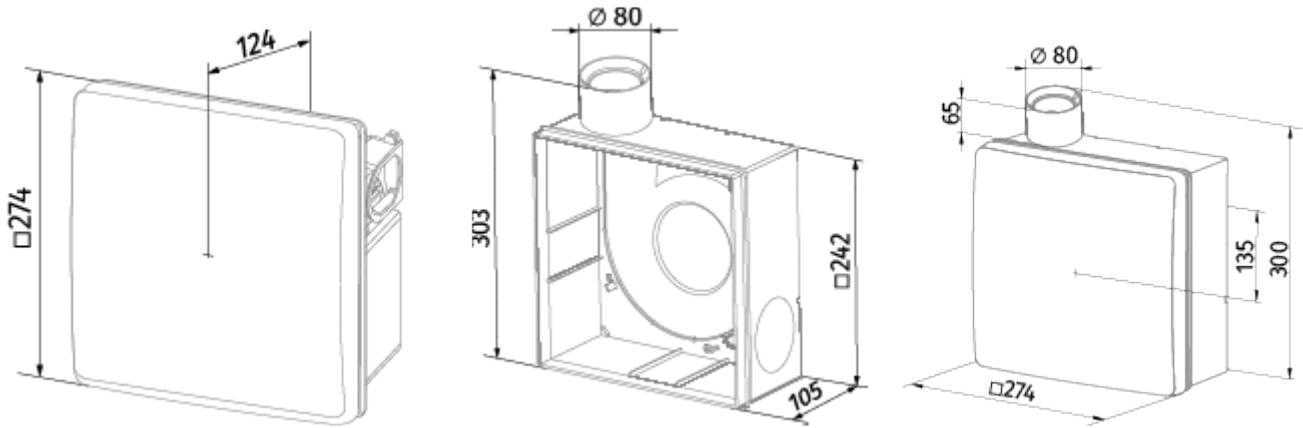

	Единица измерения	Valeo-BPD 35/60 H	
Размер подключаемого воздуховода	мм	80	
Скорость	-	2	
Минимальное напряжение питания	В	220	
Максимальное напряжение питания	В	240	
Частота сети питания	Гц	50	
Номинальная мощность	Вт	15	25
Максимальный ток	А	0.12	0.14
Максимальный расход воздуха	м <sup>3</sup> /час	35	63
Уровень звукового давления LpA на расстоянии 3 м	дБ(А)	27	36
Вес	кг	2.7	
Минимальная температура окружающего воздуха	°С	1	
Максимальная температура окружающего воздуха	°С	40	
Класс защиты	-	IP55	

### Размеры