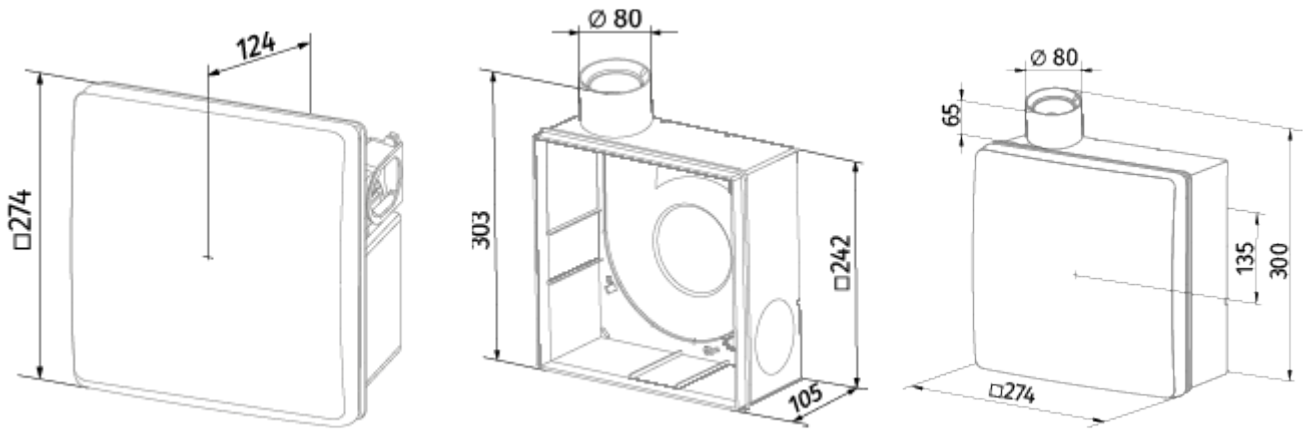

	Единица измерения	Valeo-BPD 35/60	
Размер подключаемого воздуховода	мм	80	
Скорость	-	2	
Минимальное напряжение питания	В	220	
Максимальное напряжение питания	В	240	
Частота сети питания	Гц	50	
Номинальная мощность	Вт	15	25
Максимальный ток	А	0.12	0.14
Максимальный расход воздуха	м <sup>3</sup> /час	35	63
Уровень звукового давления LpA на расстоянии 3 м	дБ(А)	27	36
Вес	кг	2.7	
Минимальная температура окружающего воздуха	°С	1	
Максимальная температура окружающего воздуха	°С	40	
Класс защиты	-	IP55	

### Размеры