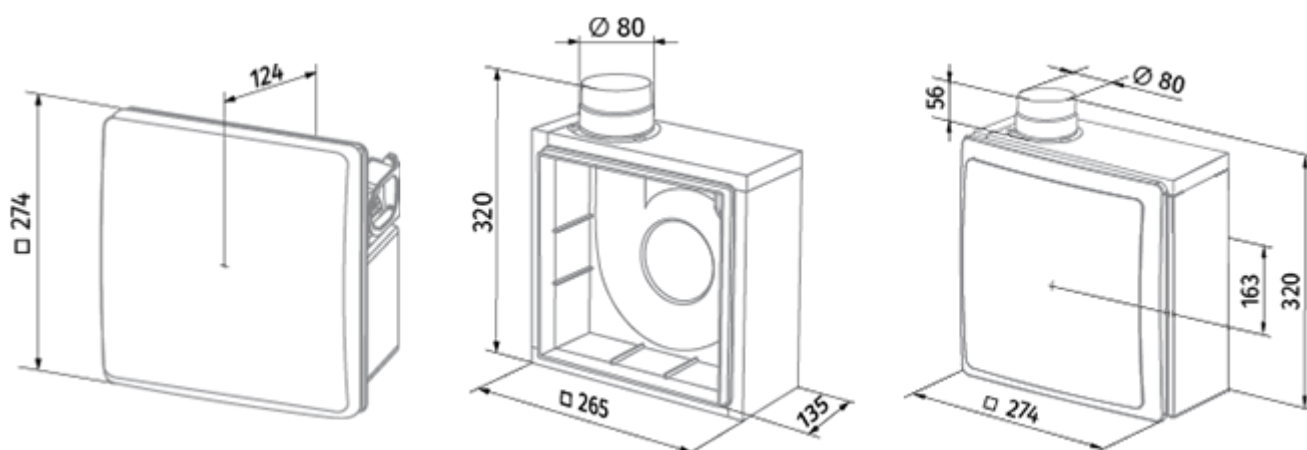

	Единица измерения	Valeo-BFR 75/100 T	
Размер подключаемого воздуховода	мм	80	
Скорость	-	2	
Минимальное напряжение питания	В	220	
Максимальное напряжение питания	В	240	
Частота сети питания	Гц	50	
Номинальная мощность	Вт	24	29
Максимальный ток	А	0.11	0.13
Максимальный расход воздуха	м <sup>3</sup> /час	75	100
Уровень звукового давления LpA на расстоянии 3 м	дБ(А)	29	38
Вес	кг	2.7	
Минимальная температура окружающего воздуха	°С	1	
Максимальная температура окружающего воздуха	°С	40	
Класс защиты	-	IP55	

## Размеры