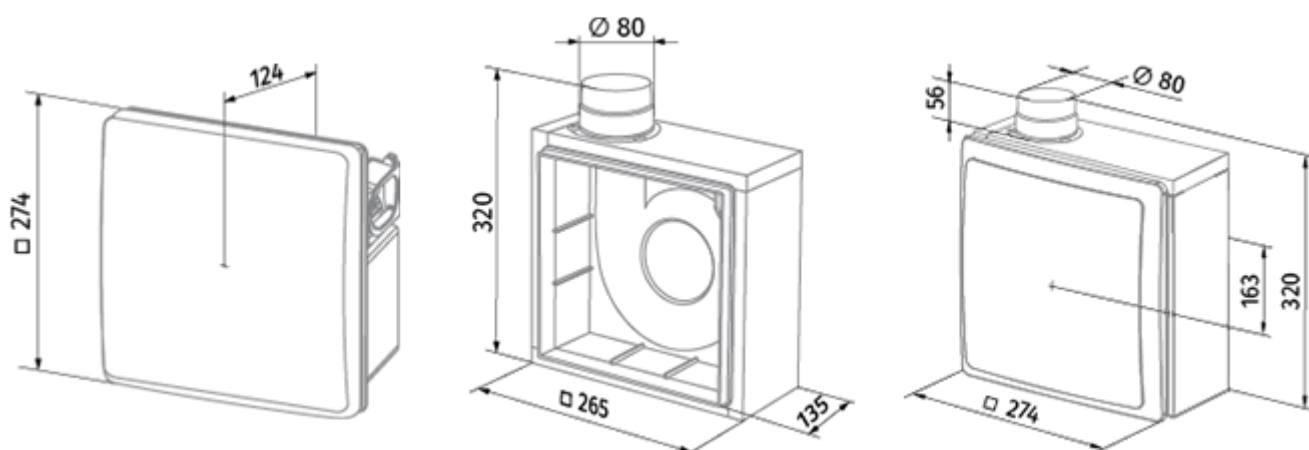

Valeo-BFR 75/100

I

Вытяжные центральные вентиляторы для однотрубной системы вентиляции

- Максимальный расход воздуха: 100
- Уровень звукового давления LpA на расстоянии 3 м: 38
- Управление: Проводная панель управления
- Материал корпуса: Пластик
- Защита от обратной тяги: Обратный клапан
- Датчик влажности: Встроенный

	Единица измерения	Valeo-BFR 75/100 I	
Размер подключаемого воздуховода	мм	80	
Скорость	-	2	
Минимальное напряжение питания	В	220	
Максимальное напряжение питания	В	240	
Частота сети питания	Гц	50	
Номинальная мощность	Вт	24	29
Максимальный ток	А	0.11	0.13
Максимальный расход воздуха	м ³ /час	75	100
Уровень звукового давления LpA на расстоянии 3 м	дБ(А)	29	38
Вес	кг	2.7	
Минимальная температура окружающего воздуха	°С	1	
Максимальная температура окружающего воздуха	°С	40	
Класс защиты	-	IP55	

Размеры

Аксессуары

Переключатели скорости

Наименование	Фото	Описание
CDP-3/5		Переключатели для многоскоростных вентиляторов